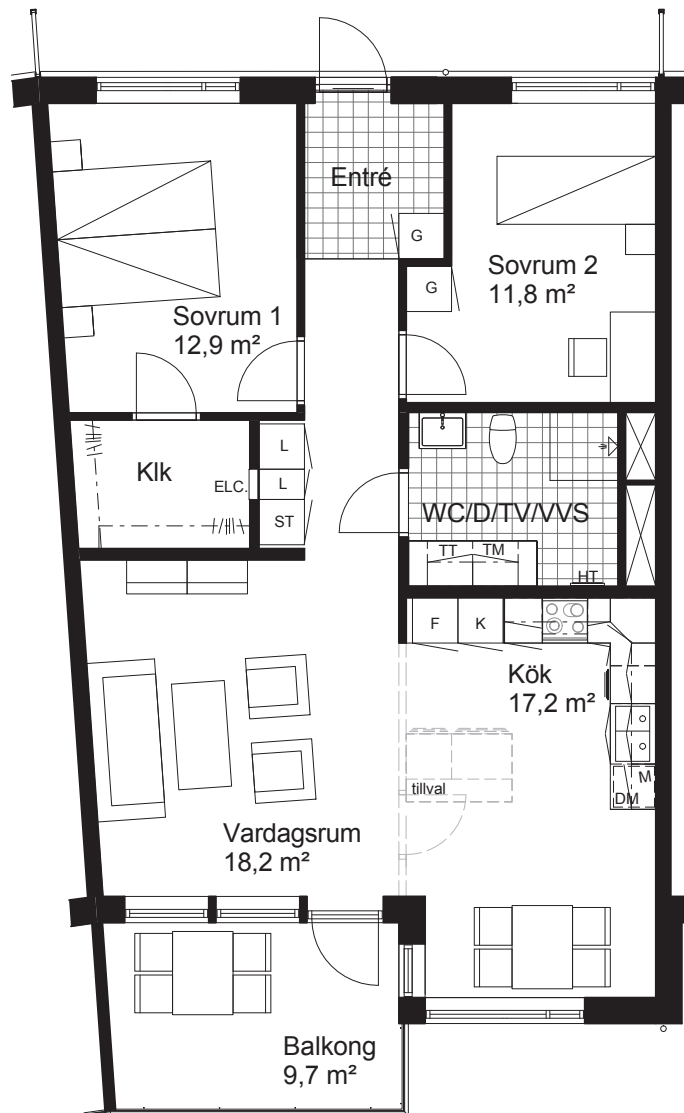

3 rum och kök, 83 m²

BRF HÄLLE LIDER
PLAN 1
LÄGENHET 1002

Skala 1:100 (A4)

TECKENFÖRKLARING

	Kyl		Linneskåp
	Frys		Garderob
	Spishäll, ugn & fläkt		Städsåp
	Diskmaskin		Tvättmaskin
	Micro i väggskåp		Torktumlare
	Underlimmad diskho		Elfa-system enl. beskrivning
	Schakt		Handdukstork