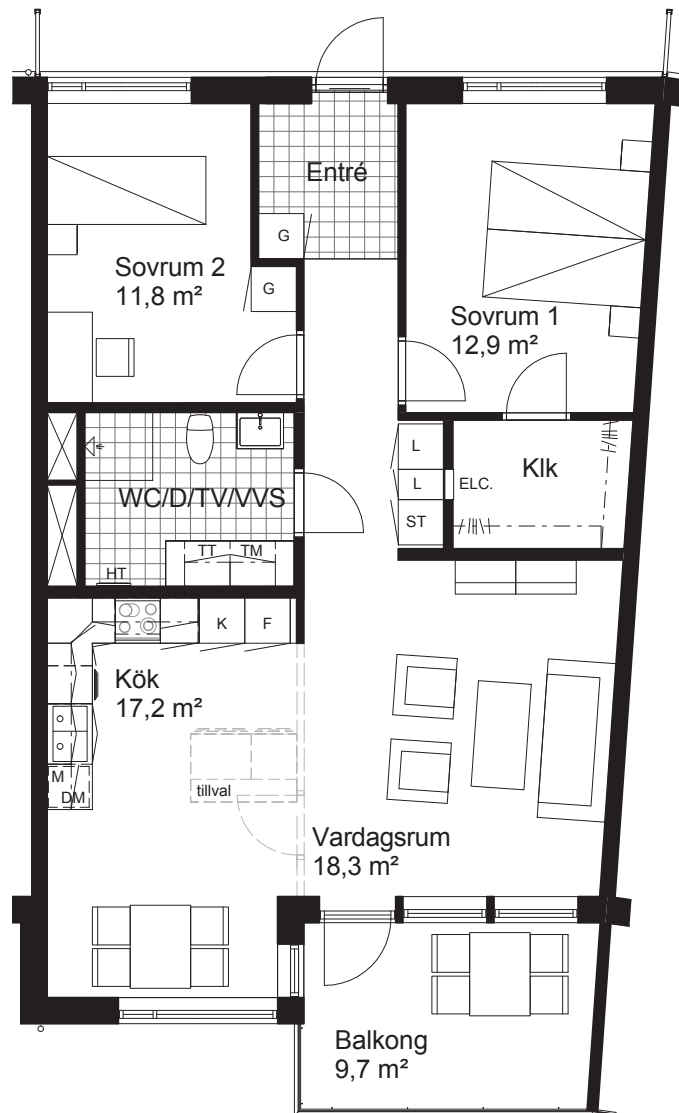

3 rum och kök, 83 m²

BRF HÄLLE LIDER
PLAN 1
LÄGENHET 1003

Skala 1:100 (A4)

TECKENFÖRKLARING

	Kyl		Linneskåp
	Frys		Garderob
	Spishäll, ugn & fläkt		Städsåkåp
	Diskmaskin		Tvättmaskin
	Micro i väggskåp		Torktumlare
	Underlimmad diskho		Elfa-system enl. beskrivning
	Schakt		Handdukstork