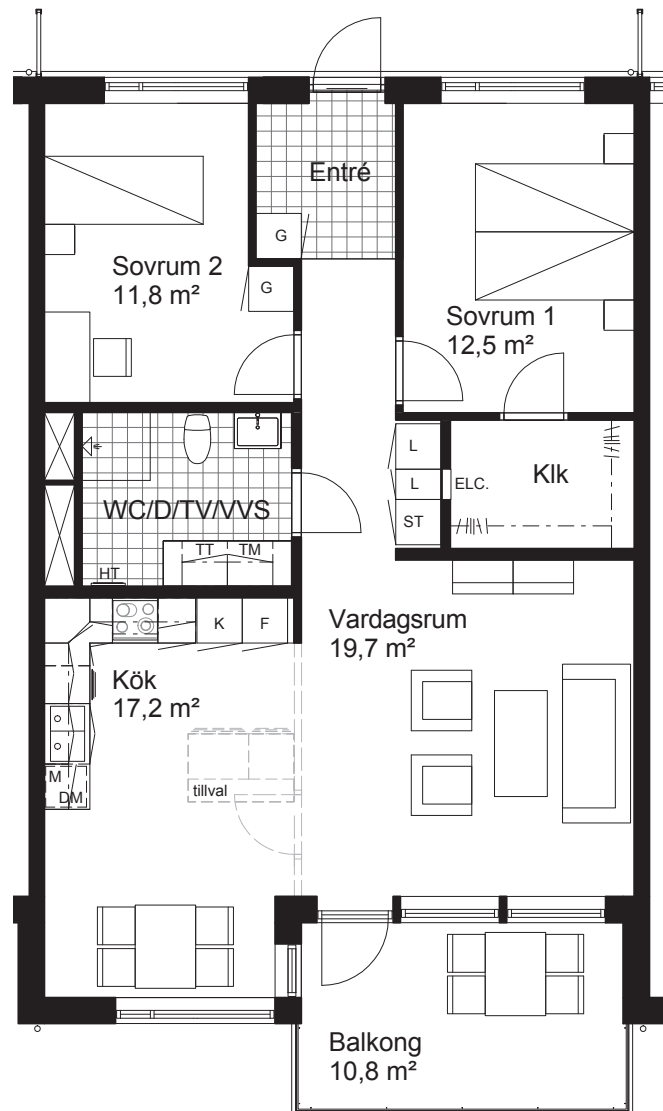

# 3 rum och kök, 84 m<sup>2</sup>

BRF HÄLLE LIDER  
PLAN 1  
LÄGENHET 1004

Skala 1:100 (A4)

## TECKENFÖRKLARING

	Kyl		Linneskåp
	Frys		Garderob
	Spishäll, ugn & fläkt		Städsåp
	Diskmaskin		Tvättmaskin
	Micro i väggskåp		Torktumlare
	Underlimmad diskho		Elfa-system enl. beskrivning
	Schakt		Handdukstork