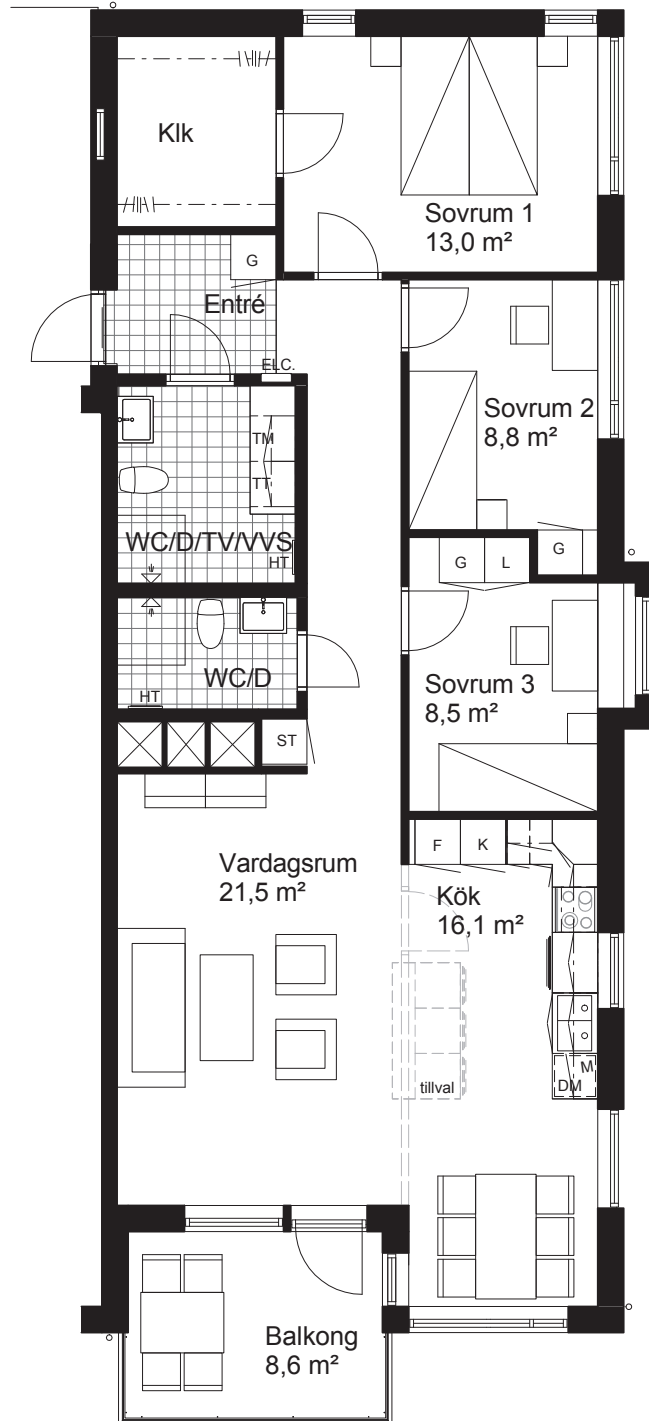

4 rum och kök, 100 m²

BRF HÄLLE LIDER
PLAN 2
LÄGENHET 1101

Skala 1:100 (A4)

TECKENFÖRKLARING

	Kyl		Linneskåp
	Frys		Garderob
	Spishäll, ugn & fläkt		Städsåp
	Diskmaskin		Tvättmaskin
	Micro i väggskåp		Torktumlare
	Underlimmad diskho		Elfa-system enl. beskrivning
	Schakt		Handdukstork