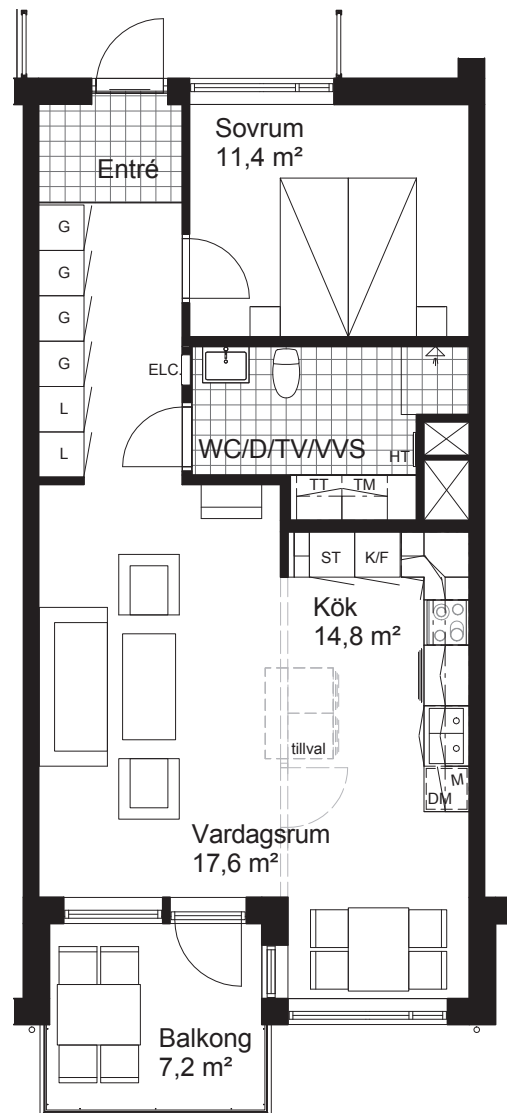

# 2 rum och kök, 62 m<sup>2</sup>

BRF HÄLLE LIDER  
PLAN 2  
LÄGENHET 1102

Skala 1:100 (A4)

## TECKENFÖRKLARING

K/F	Kyl/Frys	L	Linneskåp
Spishäll, ugn & fläkt		G	Garderob
DM	Diskmaskin	ST	Städsåp
M	Micro i väggskåp	TM	Tvättmaskin
Underlimmad diskho		TT	Torktumlare
Schakt		Elfa-system enl. beskrivning	
		HT	Handdukstork