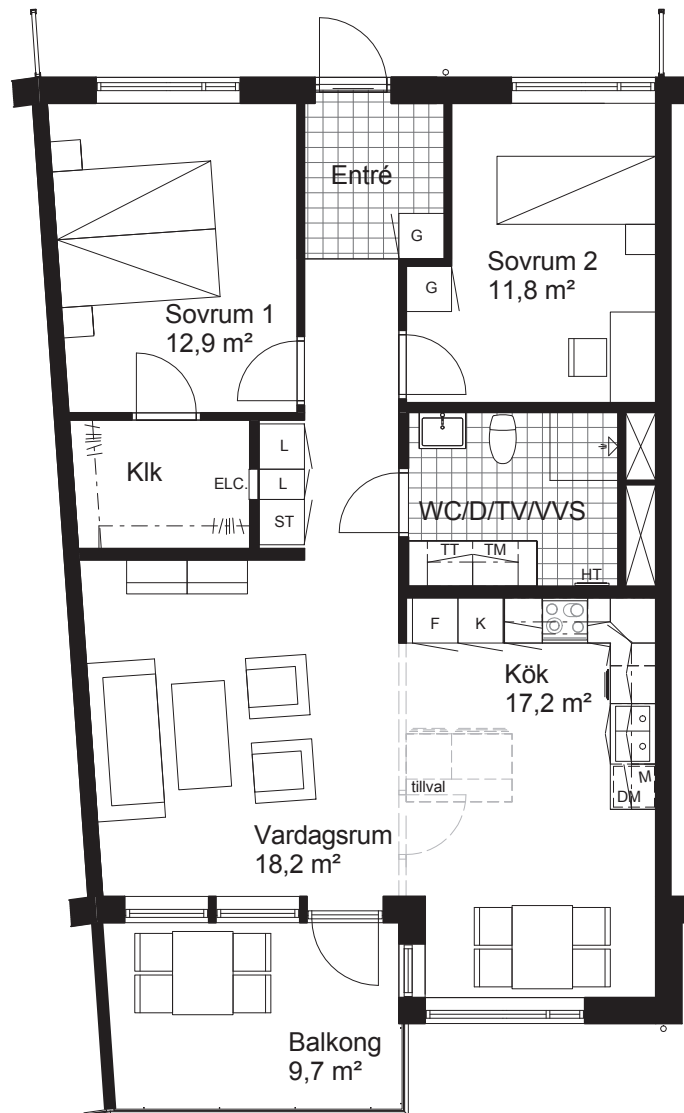

3 rum och kök, 83 m²

BRF HÄLLE LIDER
PLAN 2
LÄGENHET 1104

Skala 1:100 (A4)

TECKENFÖRKLARING

	Kyl		Linneskåp
	Frys		Garderob
	Spishäll, ugn & fläkt		Städsåp
	Diskmaskin		Tvättmaskin
	Micro i väggskåp		Torktumlare
	Underlimmad diskho		Elfa-system enl. beskrivning
	Schakt		Handdukstork