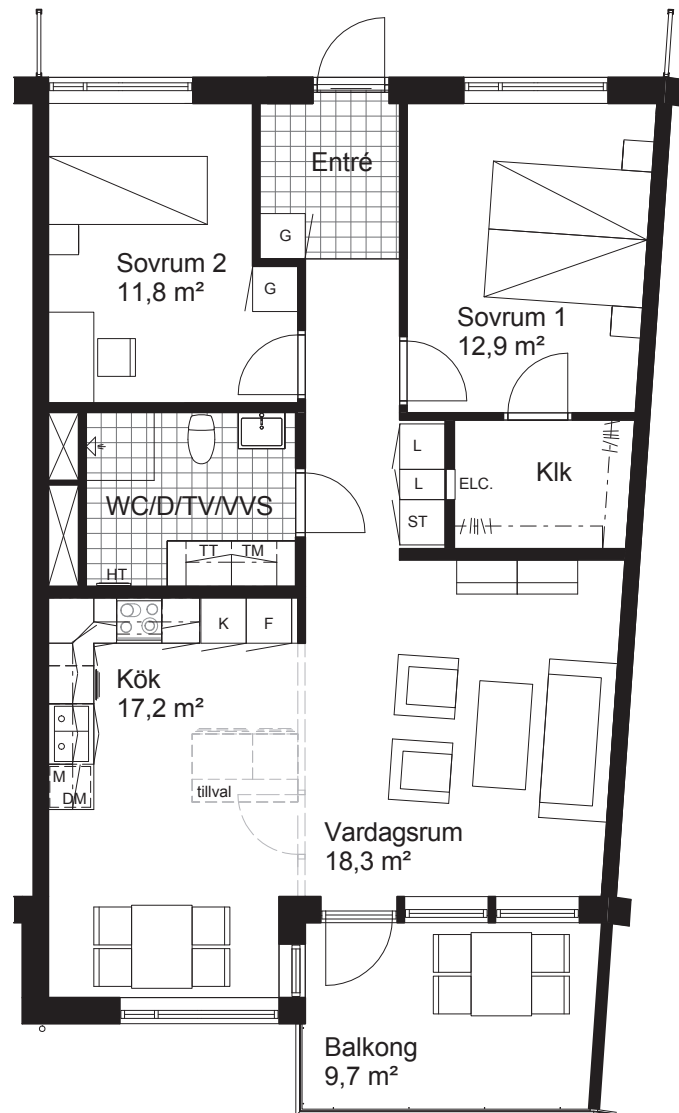

3 rum och kök, 83 m²

BRF HÄLLE LIDER
PLAN 2
LÄGENHET 1105

Skala 1:100 (A4)

TECKENFÖRKLARING

	Kyl		Linneskåp
	Frys		Garderob
	Spishäll, ugn & fläkt		Städsåp
	Diskmaskin		Tvättmaskin
	Micro i väggskåp		Torktumlare
	Underlimmad diskho		Elfa-system enl. beskrivning
	Schakt		Handdukstork