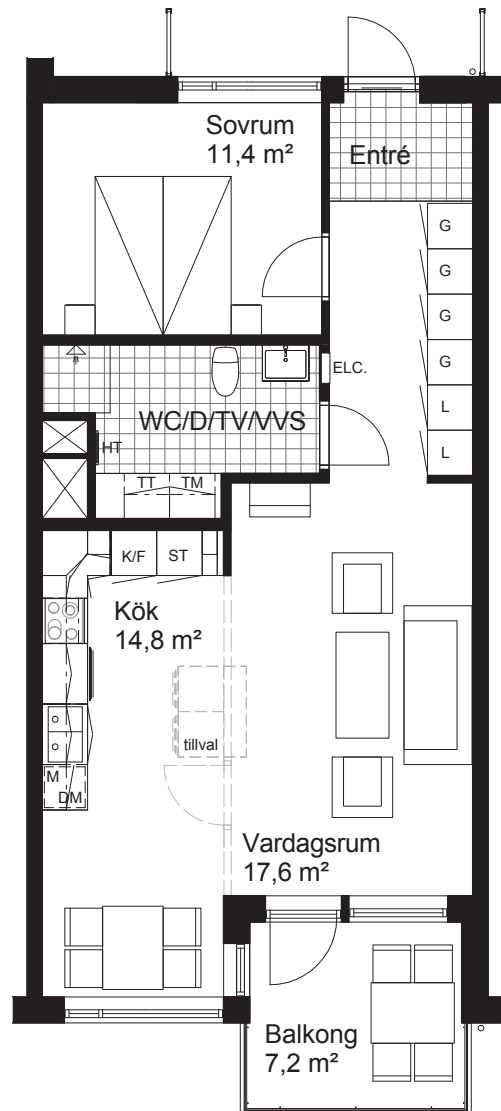

# 2 rum och kök, 62 m<sup>2</sup>

BRF HÄLLE LIDER  
PLAN 2  
LÄGENHET 1107

Skala 1:100 (A4)

## TECKENFÖRKLARING

K/F	Kyl/Frys	L	Linneskåp
Spishäll, ugn & fläkt		G	Garderob
DM	Diskmaskin	ST	Städsåp
M	Micro i väggskåp	TM	Tvättmaskin
Underlimmad diskho		TT	Torktumlare
Schakt		Elfa-system enl. beskrivning	
		HT	Handdukstork