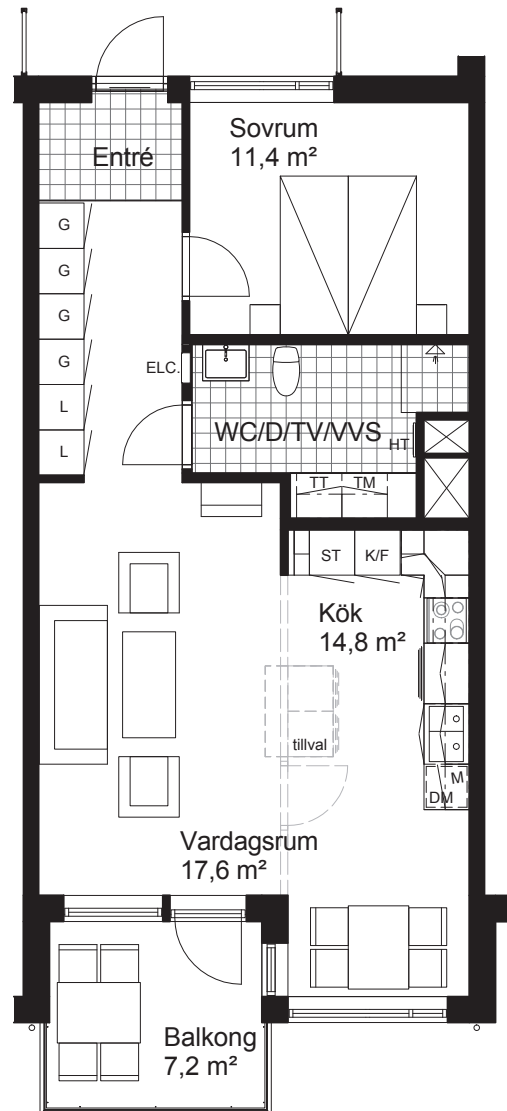

# 2 rum och kök, 62 m<sup>2</sup>

BRF HÄLLE LIDER  
PLAN 3  
LÄGENHET 1202

Skala 1:100 (A4)

## TECKENFÖRKLARING

K/F	Kyl/Frys	L	Linneskåp
Spishäll, ugn & fläkt		G	Garderob
DM	Diskmaskin	ST	Städsåp
M	Micro i väggskåp	TM	Tvättmaskin
Underlimmad diskho		TT	Torktumlare
Schakt		Elfa-system enl. beskrivning	
		HT	Handdukstork