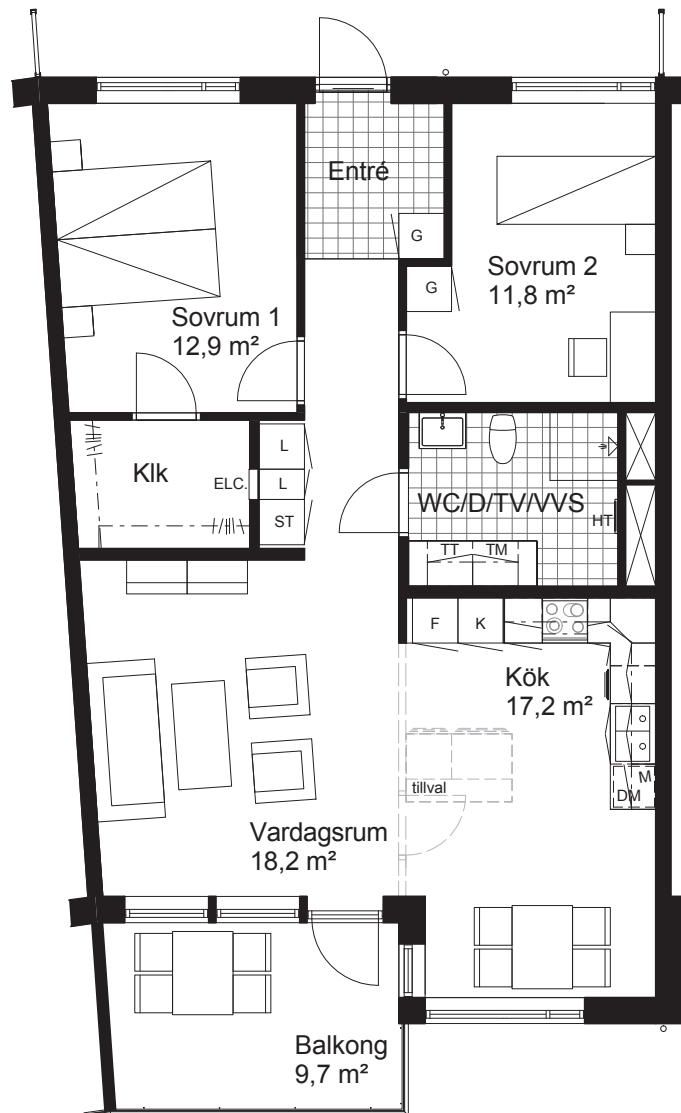

# 3 rum och kök, 83 m<sup>2</sup>

BRF HÄLLE LIDER  
PLAN 3  
LÄGENHET 1204

Skala 1:100 (A4)

## TECKENFÖRKLARING

	Kyl		Linneskåp
	Frys		Garderob
	Spishäll, ugn & fläkt		Städsåp
	Diskmaskin		Tvättmaskin
	Micro i väggskåp		Torktumlare
	Underlimmad diskho		Elfa-system enl. beskrivning
	Schakt		Handdukstork