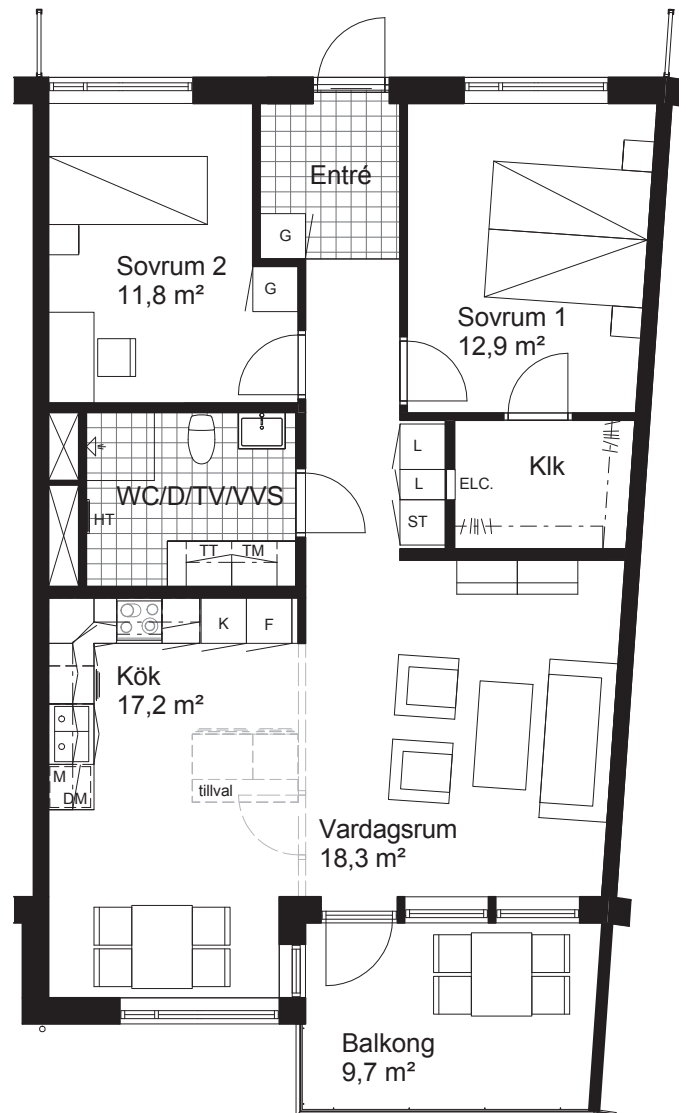

3 rum och kök, 83 m²

BRF HÄLLE LIDER
PLAN 3
LÄGENHET 1205

Skala 1:100 (A4)

TECKENFÖRKLARING

	Kyl		Linneskåp
	Frys		Garderob
	Spishäll, ugn & fläkt		Städsåp
	Diskmaskin		Tvättmaskin
	Micro i väggskåp		Torktumlare
	Underlimmad diskho		Elfa-system enl. beskrivning
	Schakt		Handdukstork