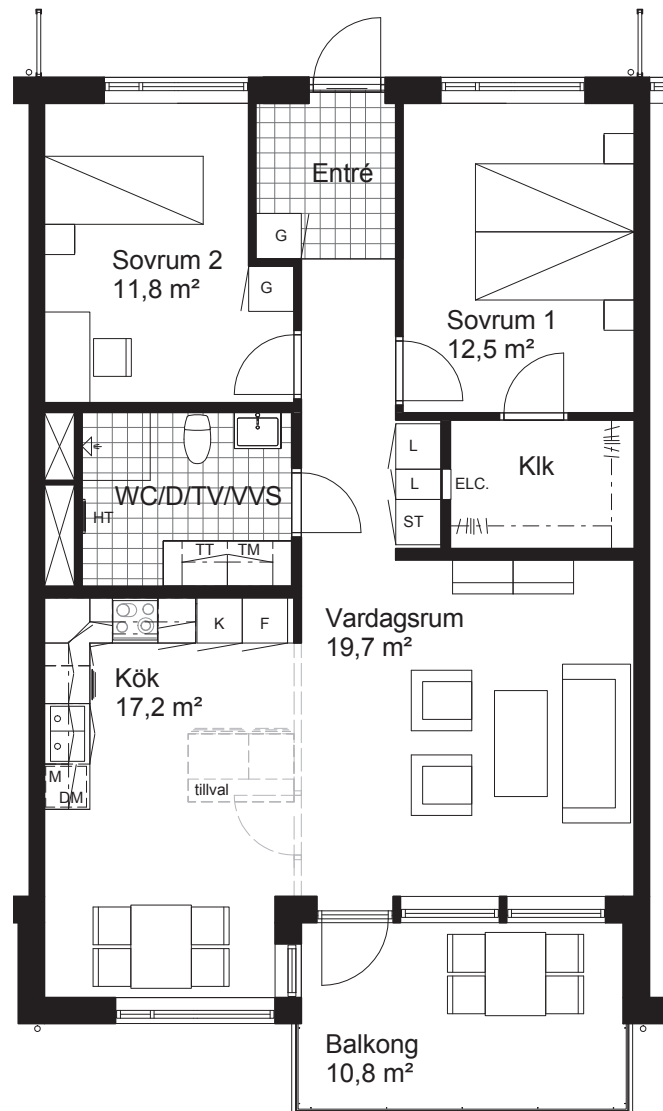

3 rum och kök, 84 m²

BRF HÄLLE LIDER
PLAN 3
LÄGENHET 1206

Skala 1:100 (A4)

TECKENFÖRKLARING

	Kyl		Linneskåp
	Frys		Garderob
	Spishäll, ugn & fläkt		Städsåkåp
	Diskmaskin		Tvättmaskin
	Micro i väggskåp		Torktumlare
	Underlimmad diskho		Elfa-system enl. beskrivning
	Schakt		Handdukstork