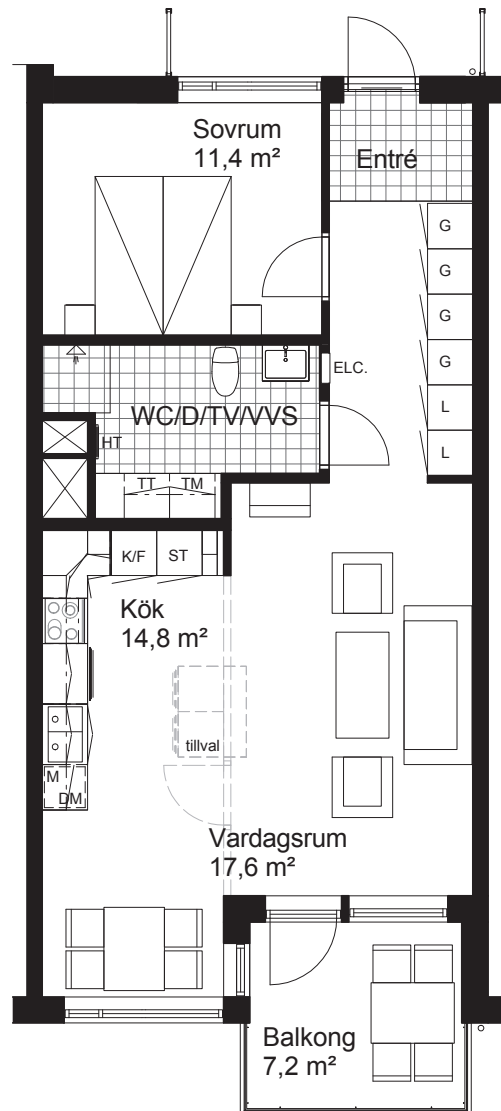

# 2 rum och kök, 62 m<sup>2</sup>

BRF HÄLLE LIDER  
PLAN 3  
LÄGENHET 1207

Skala 1:100 (A4)

## TECKENFÖRKLARING

K/F	Kyl/Frys	L	Linneskåp
Spishäll, ugn & fläkt		G	Garderob
DM	Diskmaskin	ST	Städsåp
M	Micro i väggskåp	TM	Tvättmaskin
Underlimmad diskho		TT	Torktumlare
Schakt		Elfa-system enl. beskrivning	
		HT	Handdukstork