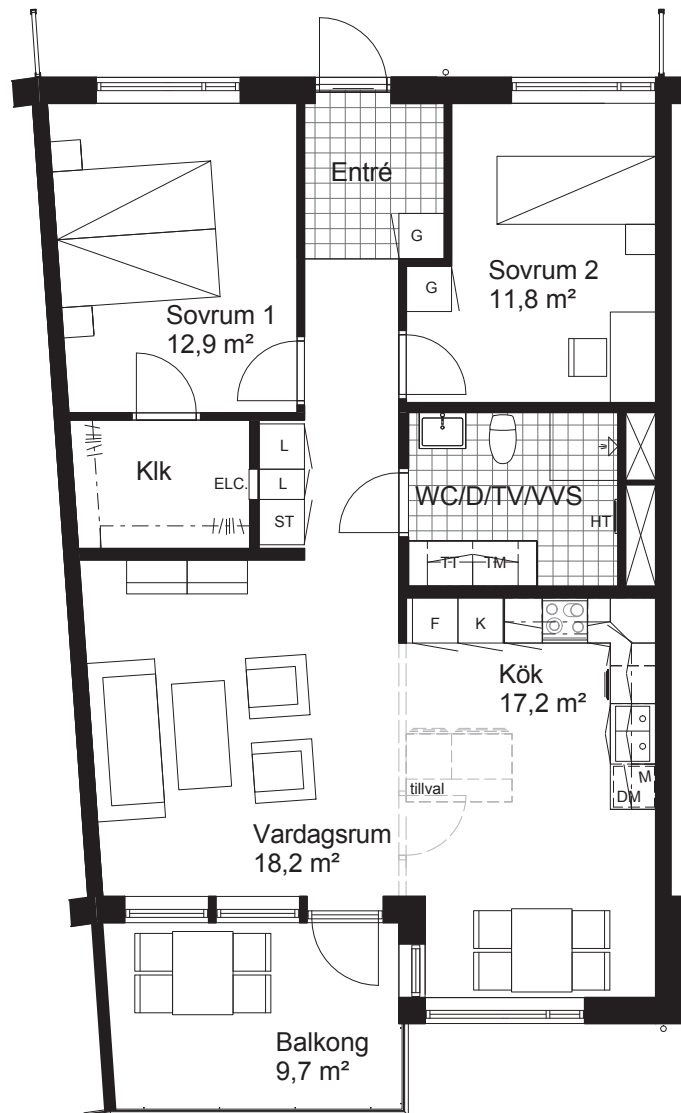

# 3 rum och kök, 83 m<sup>2</sup>

BRF HÄLLE LIDER  
PLAN 4  
LÄGENHET 1304

Skala 1:100 (A4)

## TECKENFÖRKLARING

	Kyl		Linneskåp
	Frys		Garderob
	Spishäll, ugn & fläkt		Städsåp
	Diskmaskin		Tvättmaskin
	Micro i väggskåp		Torktumlare
	Underlimmad diskho		Elfa-system enl. beskrivning
	Schakt		Handdukstork