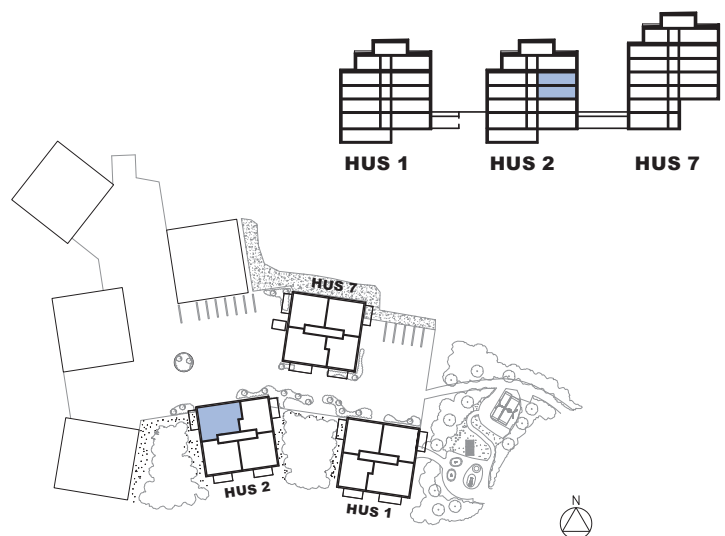

# 4 rum och kök - 88 m<sup>2</sup>

**BRF SOLGÅRDSTERRASSEN 1**  
**HUS 2 PLAN 2-3**  
**HUS 2 LÄGENHET 2-1101, 2-1201**

## TECKENFÖRKLARING

Garderob	Ugn / Micro
Linneskåp	Spishäll
Städskåp	Diskmaskin
Kylskåp	Handdukstork
Frysskåp	BH= Bröstningshöjd 0,7 m om inget annat anges
Tvättmaskin	RH= Rumshöjd 2,5 m om inget annat anges
Torktumlare	Öppningsbart fönster
Schakt	

Skala 1:100 (A4)

2018-04-25 Rätt till ändringar förbehålles.