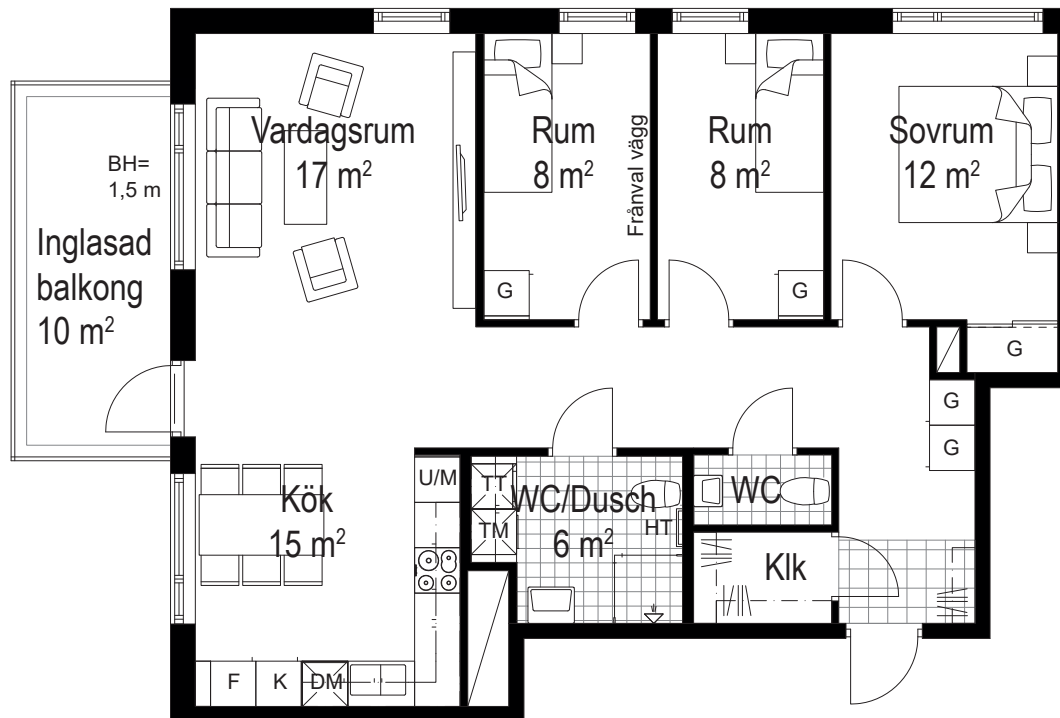

# 4 rum och kök - 88 m<sup>2</sup>

**BRF SOLGÅRDSTERRASSEN 1**  
**HUS 2 PLAN 2-3**  
**HUS 2 LÄGENHET 2-1101, 2-1201**

## TECKENFÖRKLARING

Garderob	Ugn / Micro
Linneskåp	Spishäll
Städskåp	Diskmaskin
Kylskåp	Handdukstork
Frysskåp	BH= Bröstningshöjd 0,7 m om inget annat anges
Tvättmaskin	RH= Rumshöjd 2,5 m om inget annat anges
Torktumlare	Öppningsbart fönster
Schakt	

Skala 1:100 (A4)

2018-04-25 Rätt till ändringar förbehålles.