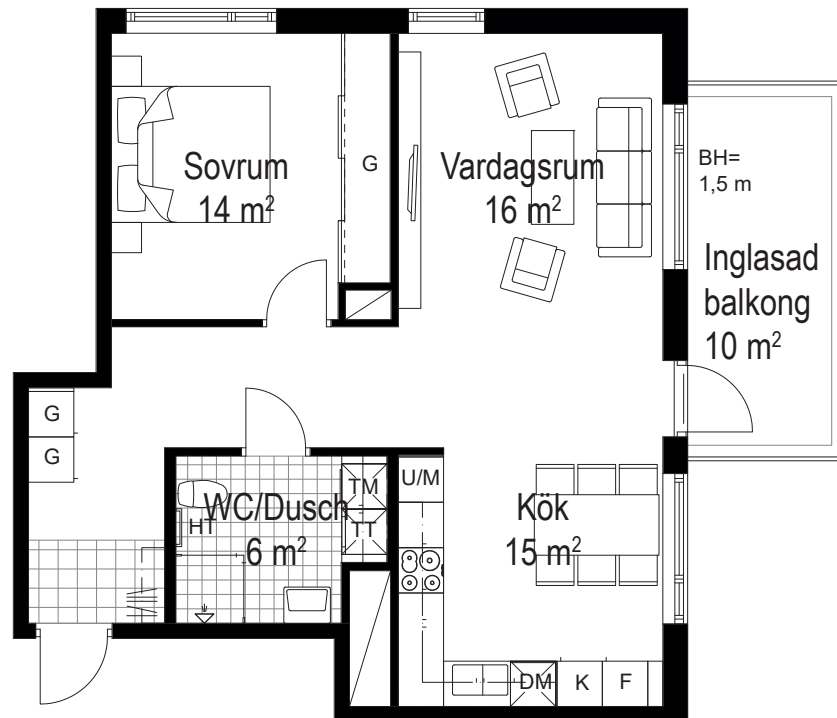

2 rum och kök - 63 m²

BRF SOLGÅRDSTERRASSEN 1
HUS 2 PLAN 2-3
HUS 2 LÄGENHET 2-1102, 2-1202

TECKENFÖRKLARING

Garderob	Ugn / Micro
Linneskåp	Spishäll
Städskåp	Diskmaskin
Kylskåp	Handdukstork
Frysskåp	BH= Bröstningshöjd 0,7 m om inget annat anges
Tvättmaskin	RH= Rumshöjd 2,5 m om inget annat anges
Torktumlare	Öppningsbart fönster
	Schakt

Skala 1:100 (A4)

0 5 m

2018-04-25 Rätt till ändringar förbehålles.