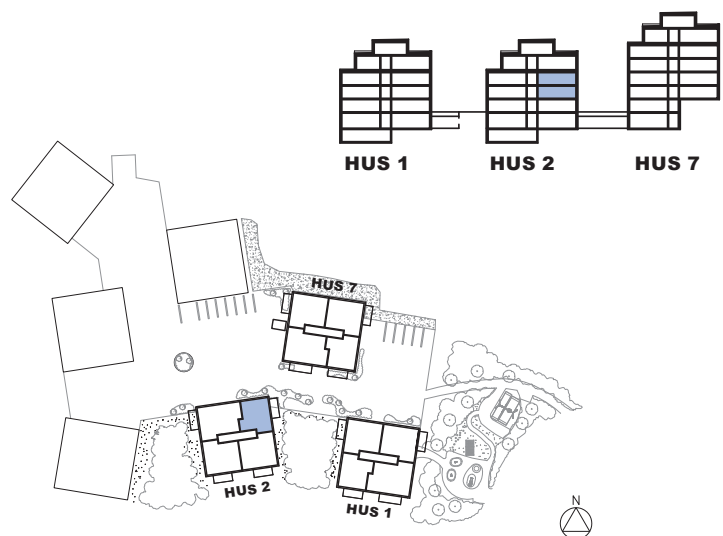

2 rum och kök - 63 m²

BRF SOLGÅRDSTERRASSEN 1
HUS 2 PLAN 2-3
HUS 2 LÄGENHET 2-1102, 2-1202

TECKENFÖRKLARING

Garderob	Ugn / Micro
Linneskåp	Spishäll
Städskåp	Diskmaskin
Kylskåp	Handdukstork
Frysskåp	BH= Bröstningshöjd 0,7 m om inget annat anges
Tvättmaskin	RH= Rumshöjd 2,5 m om inget annat anges
Torktumlare	Öppningsbart fönster
	Schakt

Skala 1:100 (A4)

0 5 m

2018-04-25 Rätt till ändringar förbehålles.