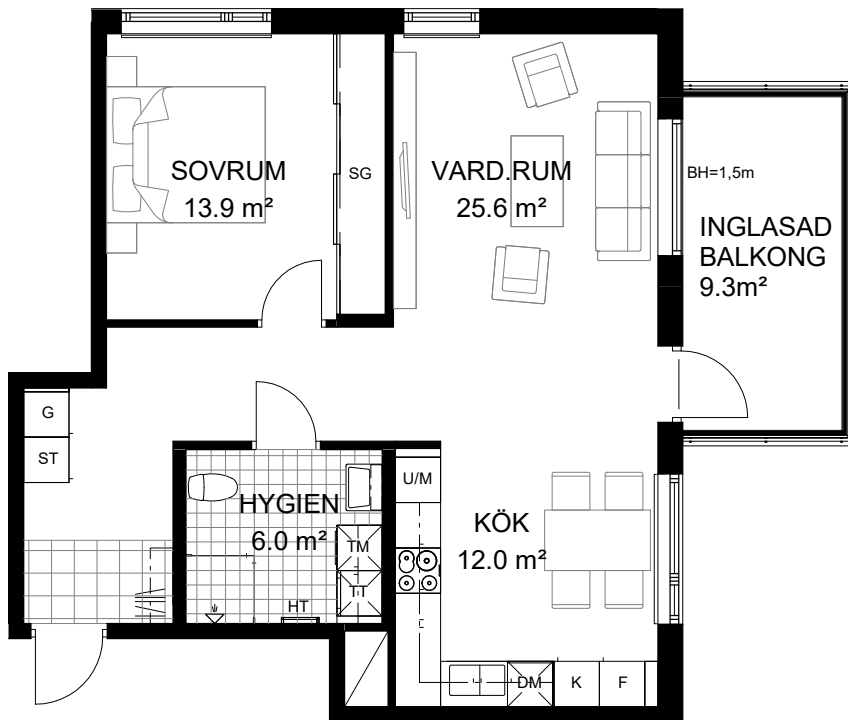

## 2 rum och kök - 64m<sup>2</sup>

BRF SOLGÅRDSTERRASSEN 2

HUS 3 PLAN 2-3

HUS 3 LÄGENHET 3-1102, 3-1202

### TECKENFÖRKLARING

G	Garderob	U/M	Ugn/Micro i högskåp
SG	Skjuddörrsgarderob	Spishäll	
ST	Städsåp	DM	Diskmaskin
K	Kylskåp	HT	Handdukstork
F	Frysåp	BH=	Bröstningshöjd 0,7 m om inget annat anges
TM	Tvättmaskin under bänkskiva	RH=	Rumshöjd 2,5 m om inget annat anges
Torktumlare under bänkskiva		Öppningsbart fönster	
Schakt		Fast fönster	
		Radiator	

Skala 1:100 (A4)

0 5 m

Rätt till ändringar förbehålles, 2019-09-15