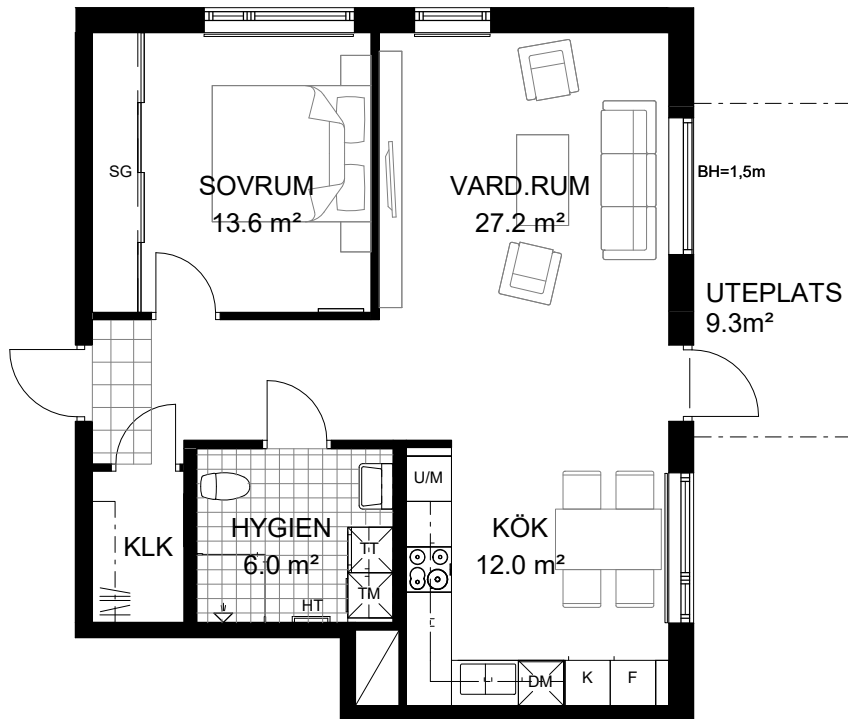

2 rum och kök - 63m²

BRF SOLGÅRDSTERRASSEN 2

HUS 4 PLAN 1

HUS 4 LÄGENHET 4-1001

TECKENFÖRKLARING

G	Garderob	U/M	Ugn/Micro i högskåp
SG	Skjutdörrsgarderob	Spishäll	Spishäll
ST	Städskåp	DM	Diskmaskin
K	Kylskåp	HT	Handdukstork
F	Frys-skåp	BH=	Bröstningshöjd 0,7 m om inget annat anges
TM	Tvättmaskin under bänkskiva	RH=	Rumshöjd 2,5 m om inget annat anges
Torktumlare under bänkskiva	Torktumlare under bänkskiva		Öppningsbart fönster
Schakt	Schakt		Fast fönster
			Radiator

Skala 1:100 (A4)

0 5 m