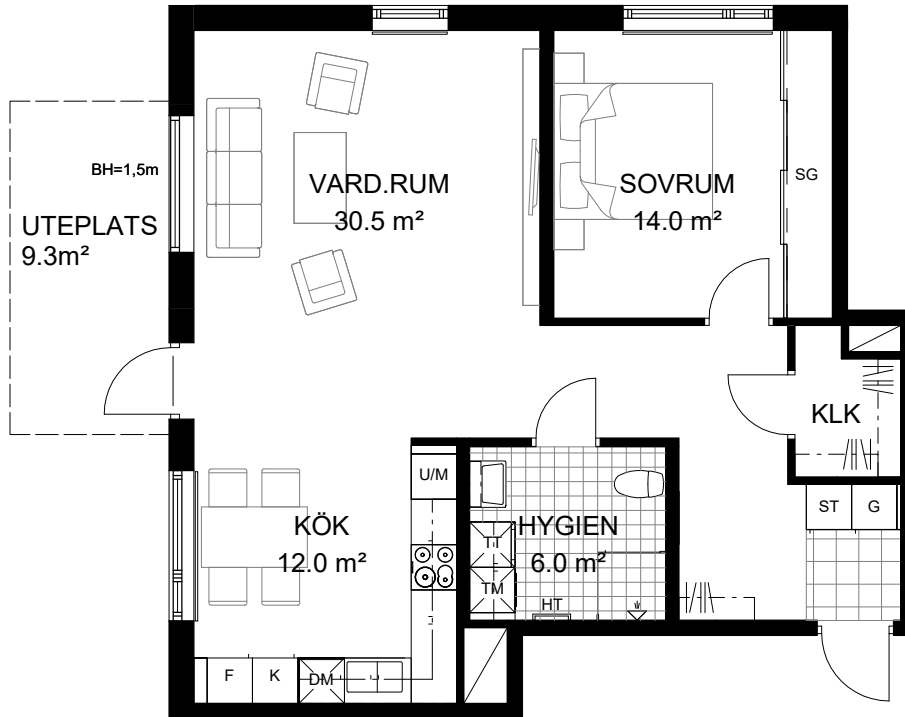

2 rum och kök - 73m²

BRF SOLGÅRDSTERRASSEN 2

HUS 4 PLAN 1

HUS 4 LÄGENHET 4-1004

TECKENFÖRKLARING

G Garderob	U/M Ugn/Micro i högskåp
SG Skjutsdörrsgarderob	Spishäll
ST Städskåp	DM Diskmaskin
K Kylskåp	HT Handdukstork
F Frysskåp	BH= Bröstningshöjd 0,7 m om inget annat anges
TM Tvättmaskin under bänkskiva	RH= Rumshöjd 2,5 m om inget annat anges
Torktumlare under bänkskiva	Öppningsbart fönster
Schakt	Fast fönster
	Radiator

Skala 1:100 (A4)

0 5 m

Rätt till ändringar förbehålles, 2019-09-15