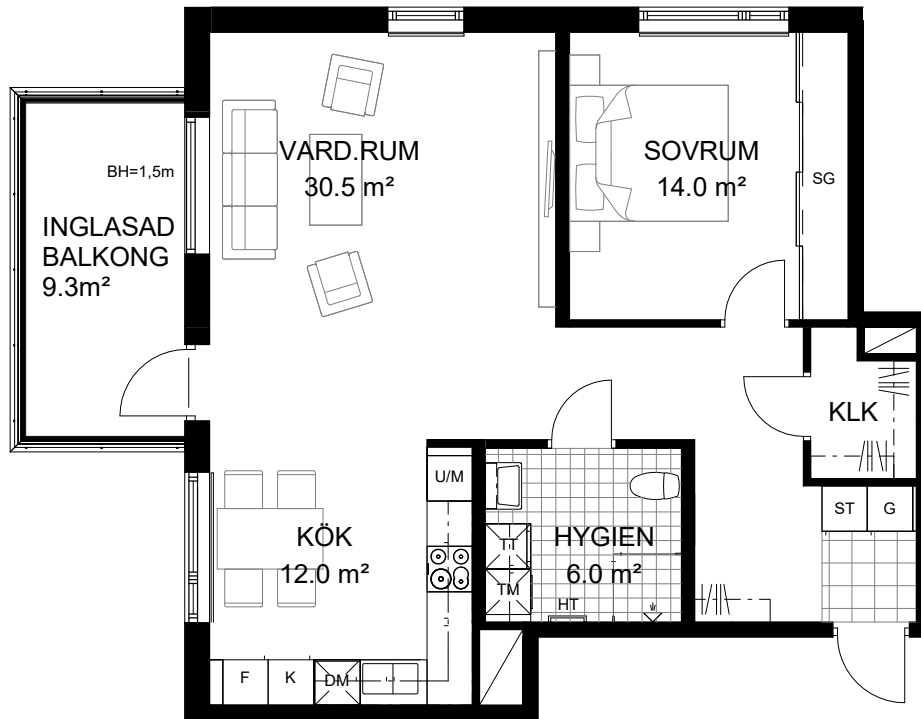

2 rum och kök - 73m²

BRF SOLGÅRDSTERRASSEN 2

HUS 4 PLAN 2-3

HUS 4 LÄGENHET 4-1101, 4-1201

TECKENFÖRKLARING

G Garderob	U/M Ugn/Micro i högskåp
SG Skjutsdörrsgarderob	Spishäll
ST Städskåp	DM Diskmaskin
K Kylskåp	HT Handdukstork
F Frysskåp	BH= Bröstningshöjd 0,7 m om inget annat anges
TM Tvättmaskin under bänkskiva	RH= Rumshöjd 2,5 m om inget annat anges
Torktumlare under bänkskiva	Öppningsbart fönster
Schakt	Fast fönster
	Radiator

Skala 1:100 (A4)

0 5 m

Rätt till ändringar förbehålles, 2019-09-15