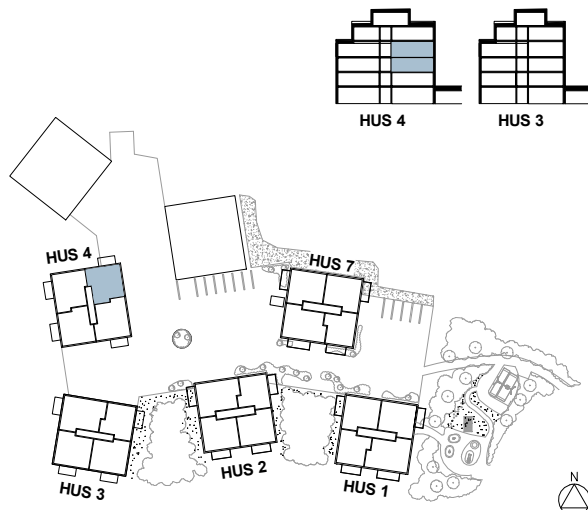

2 rum och kök - 73m²

BRF SOLGÅRDSTERRASSEN 2

HUS 4 PLAN 2-3

HUS 4 LÄGENHET 4-1101, 4-1201

TECKENFÖRKLARING

G Garderob	U/M Ugn/Micro i högskåp
SG Skjutsdörrsgarderob	Spishäll
ST Städskåp	DM Diskmaskin
K Kylskåp	HT Handdukstork
F Frysskåp	BH= Bröstningshöjd 0,7 m om inget annat anges
TM Tvättmaskin under bänkskiva	RH= Rumshöjd 2,5 m om inget annat anges
Torktumlare under bänkskiva	Öppningsbart fönster
Schakt	Fast fönster
	Radiator

Skala 1:100 (A4)

0 5 m

Rätt till ändringar förbehålles, 2019-09-15