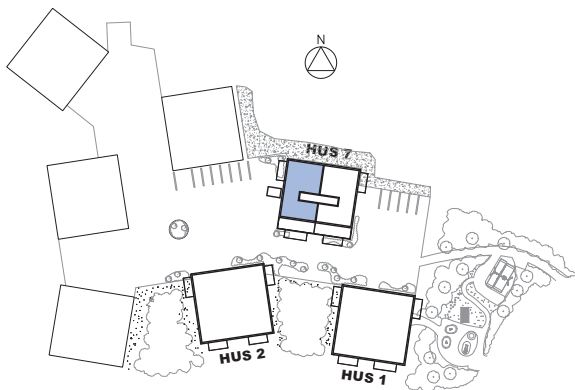

4-5 rum och kök - 125 m²

BRF SOLGÅRDSTERRASSEN 1

HUS 7 PLAN 6

HUS 7 LÄGENHET 7-1501

TECKENFÖRKLARING

- G Garderob
- L Linneskåp
- ST Städsåp
- K Kylskåp
- F Frysskåp
- TM Tvättmaskin
- T Torktumlare
- U/M Ugn / Micro
- ⊙ Spishäll
- DM Diskmaskin
- HT Handdukstork
- BH= Bröstningshöjd
0,7 m om inget annat anges
- RH= Rumshöjd

▬ Öppningsbart fönster

◻ Schakt

PLAN	LGH	RH
6	7-1501	2800 mm

Skala 1:100 (A4)

2018-04-25 Rätt till ändringar förbehålles.