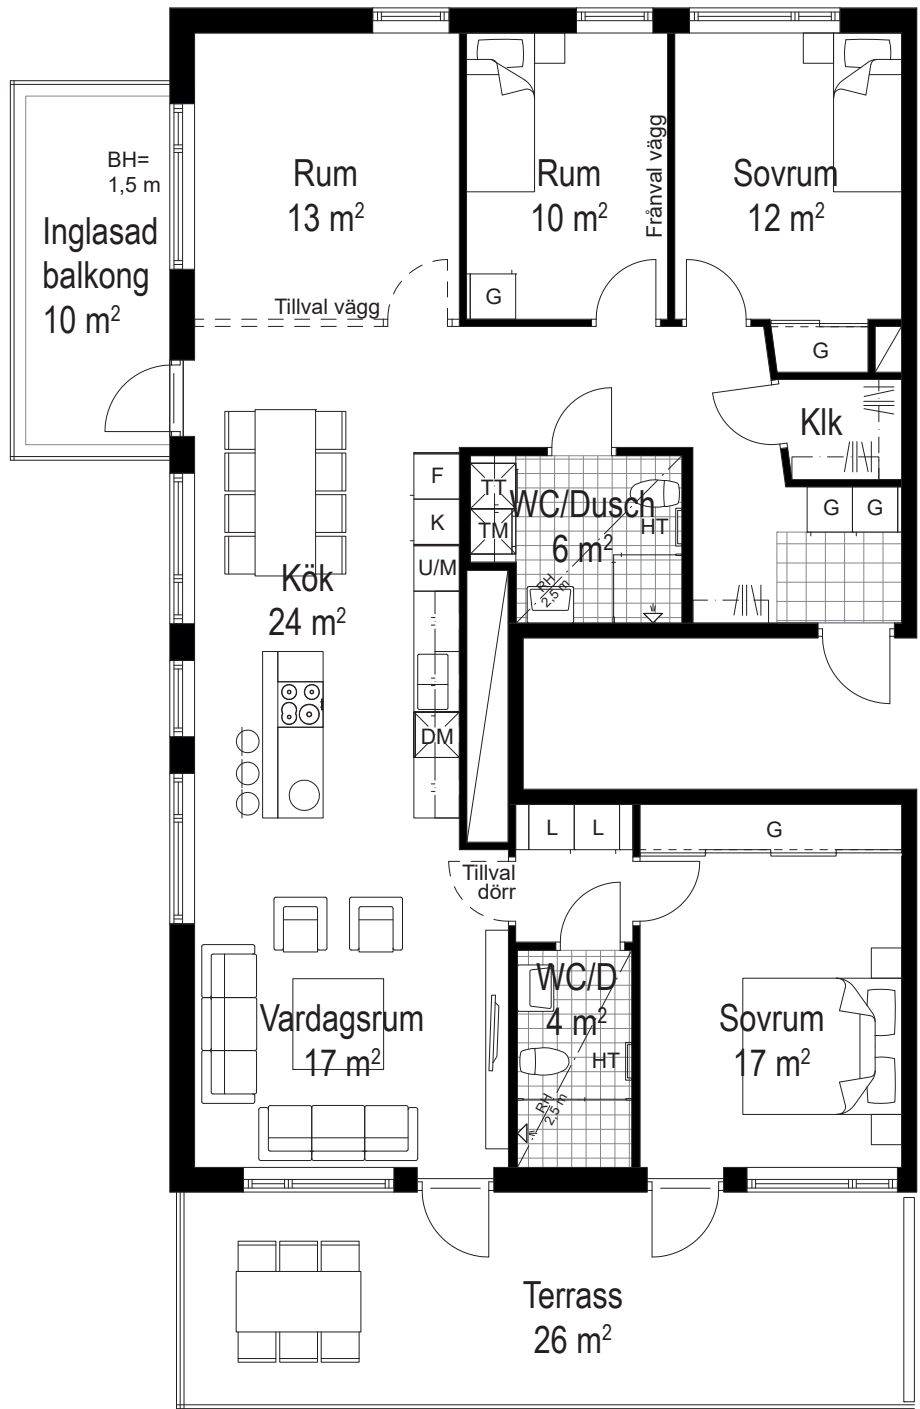

4-5 rum och kök - 125 m²

BRF SOLGÅRDSTERRASSEN 1

HUS 7 PLAN 6

HUS 7 LÄGENHET 7-1501

TECKENFÖRKLARING

- G Garderob
- L Linneskåp
- ST Städsåp
- K Kylskåp
- F Frysskåp
- TM Tvättmaskin
- T Torktumlare
- U/M Ugn / Micro
- ⊙ Spishäll
- DM Diskmaskin
- HT Handdukstork
- BH= Bröstningshöjd
0,7 m om inget annat anges
- RH= Rumshöjd

▬ Öppningsbart fönster

◻ Schakt

PLAN	LGH	RH
6	7-1501	2800 mm

Skala 1:100 (A4)

2018-04-25 Rätt till ändringar förbehålles.