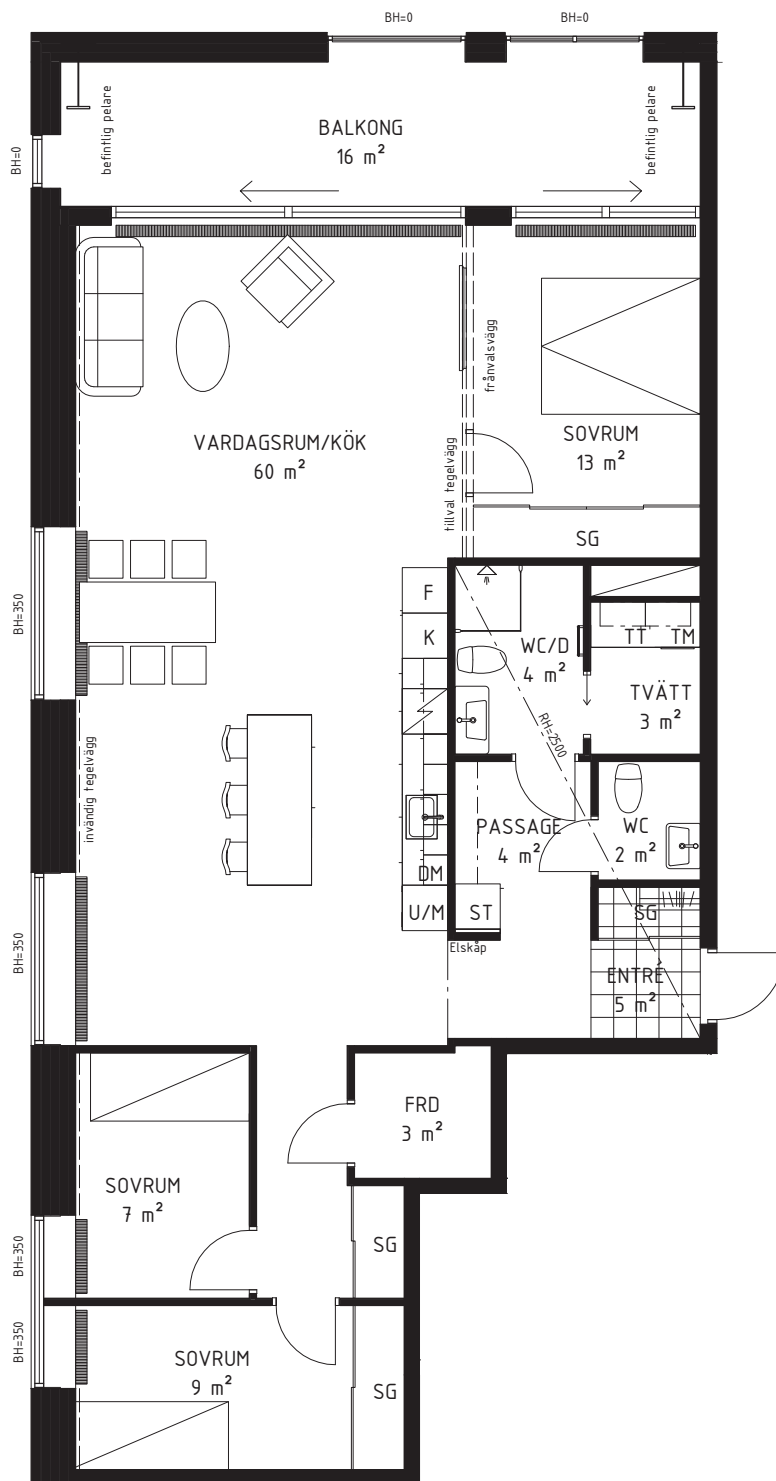

Fyra rum och kök 115 m²

BRF TURBINEN
VÄNING
3 (RH=4,57)

LÄGENHET
A1201

0 1 2 3 4 5
METER

SKALA 1:100

TECKENFÖRKLARINGAR

K KYLSKÅP	TM TVÄTTMASKIN
F FRYSSKÅP	TT TORKTUMLARE
K/F KYL- OCH FRYSSKÅP	TP TVÄTTPELARE
DM DISKMASKIN	HANDDUKSTORK
U/M INBYGGNADSUKN OCH MIKROVÅGSUGN	DUSCHPLATS
SPISHÄLL	

G GARDEROB	SCHAKT
SG SKJUTDÖRRS-GARDEROB	BH BRÖSTNINGSHÖJD (mm)
ST STÄDSKÅP	RH RUMSHÖJD (mm)
KAPPHYLLA	
NEDSÄNKT KONVEKTOR	

Area är angett avrundat till heltal.

RH RUMSHÖJD (mm)

DATUM 2017-12-18

PEAB reserverar sig för eventuella ändringar och tryckfel.
Bilder kan skilja sig från verkligheten.