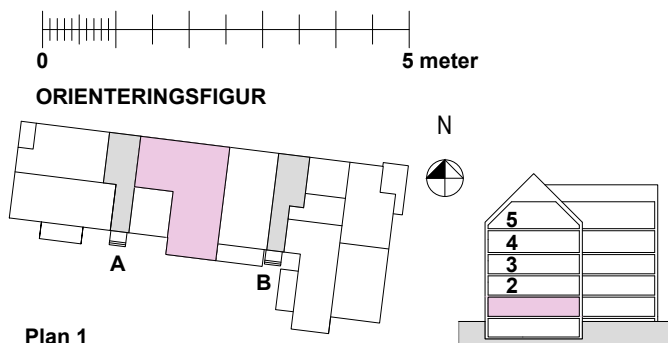

4 rum och kök, 107 m²

BRF MAJOREN
VÅNING 1
LÄGENHET B2 1001

Takhöjd (TH.) ca 2,5 meter
Där ej annat anges gäller att bröstningshöjd (BH) för fönster är 700 mm

Plan 1

FÖRKLARINGAR

	Diskmaskin		Garderob
	Frysskåp		Städskåp
	Kylskåp		Torktumlare
	Kyl/frysskåp		Tvättmaskin
	Spis med fläkt		Kombimaskin
	Högskap med ugn och mikro		Förberett för handdukstork
	Högskap		Dusch
	Mikro		Klädkammare
	Plats för hatthylla		Undertak
	Förstärkt vägg		Pelare