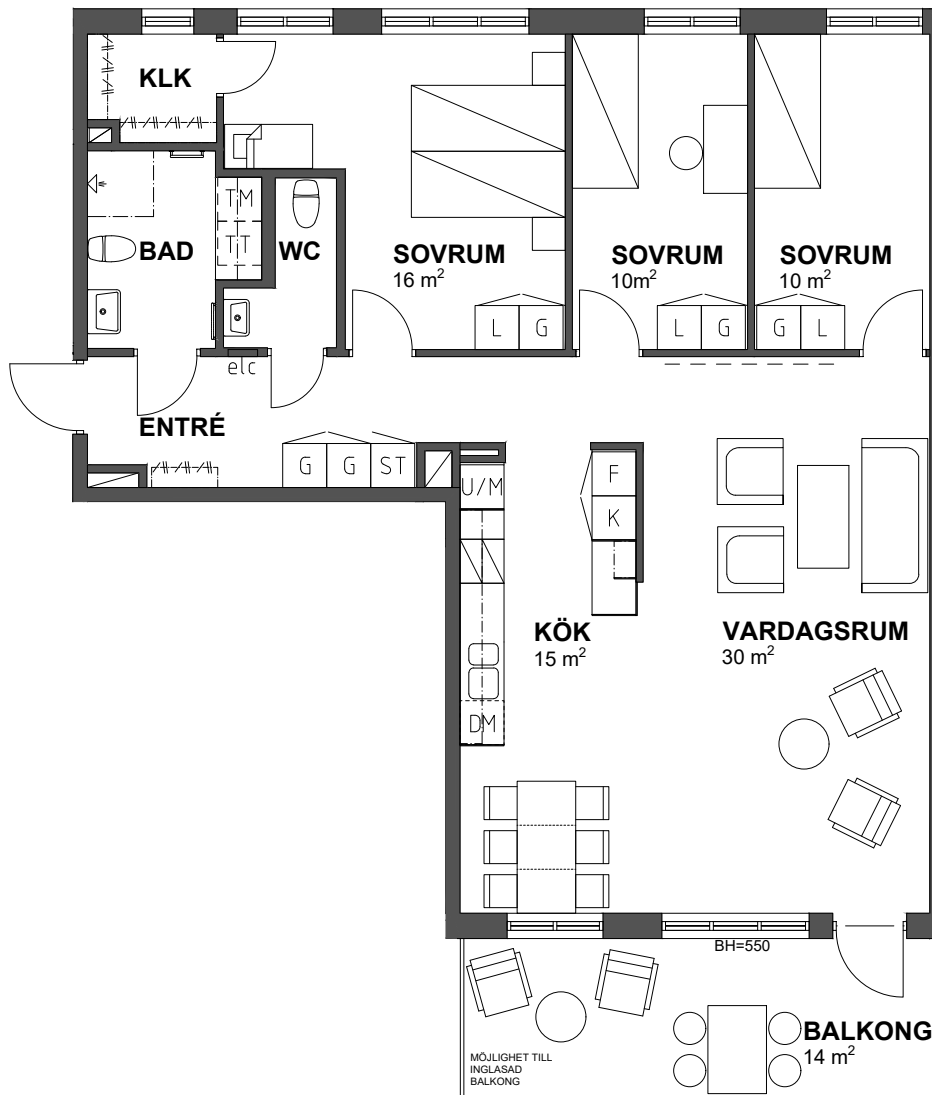

4 rum och kök, 107 m²

BRF MAJOREN
VÅNING 1
LÄGENHET B2 1001

Takhöjd (TH.) ca 2,5 meter
Där ej annat anges gäller att bröstningshöjd (BH) för fönster är 700 mm

Plan 1

FÖRKLARINGAR

	Diskmaskin		Garderob
	Frysskåp		Städskåp
	Kylskåp		Torktumlare
	Kyl/frysskåp		Tvättmaskin
	Spis med fläkt		Kombimaskin
	Högskap med ugn och mikro		Förberett för handdukstork
	Högskap		Dusch
	Mikro		Klädkammare
	Plats för hatthylla		Undertak
	Förstärkt vägg		Pelare