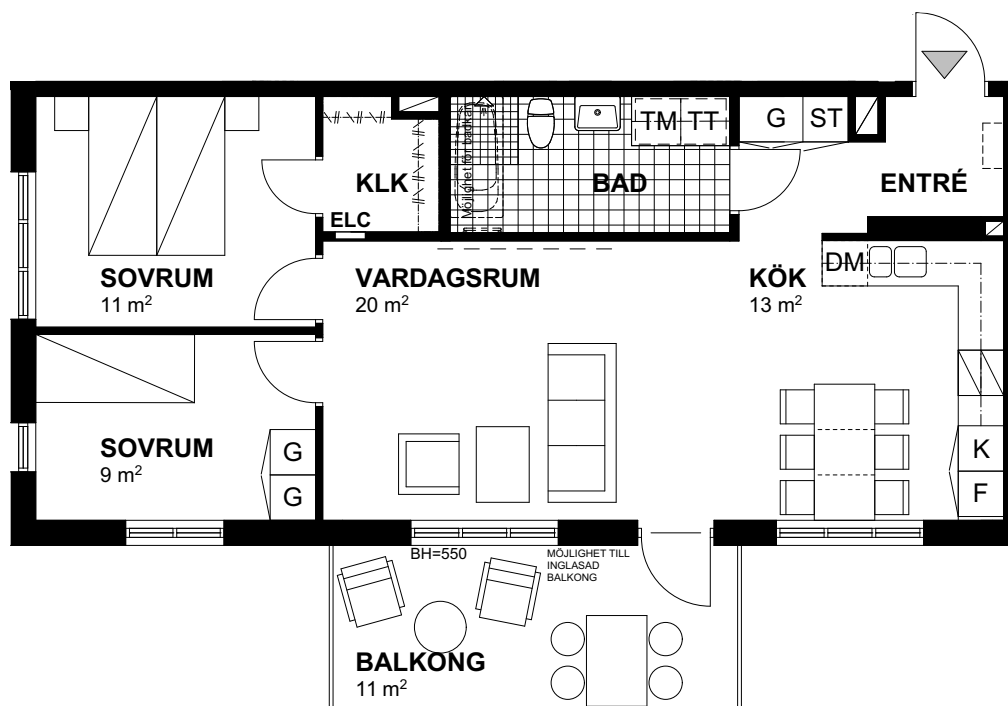

3 rum och kök, 71 m²

BRF MAJOREN
VÅNING 1
LÄGENHET B2 1002

Takhöjd (TH.) ca 2,5 meter
Där ej annat anges gäller att bröstningshöjd (BH) för fönster är 700 mm

ORIENTERINGSFIGUR

Plan 1

FÖRKLARINGAR

	Diskmaskin		Garderob
	Frysåp		Städsåp
	Kylåp		Torktumlare
	Kyl/frysåp		Tvåttmaskin
	Spis med flåkt		Kombimaskin
	Högåp med ugn och mikro		Förberett för handdukstork
	Högåp		Dusch
	Mikro		Klådkammare
	Plats för hatthylla		Undertak
	Förstärkt vägg		Pelare