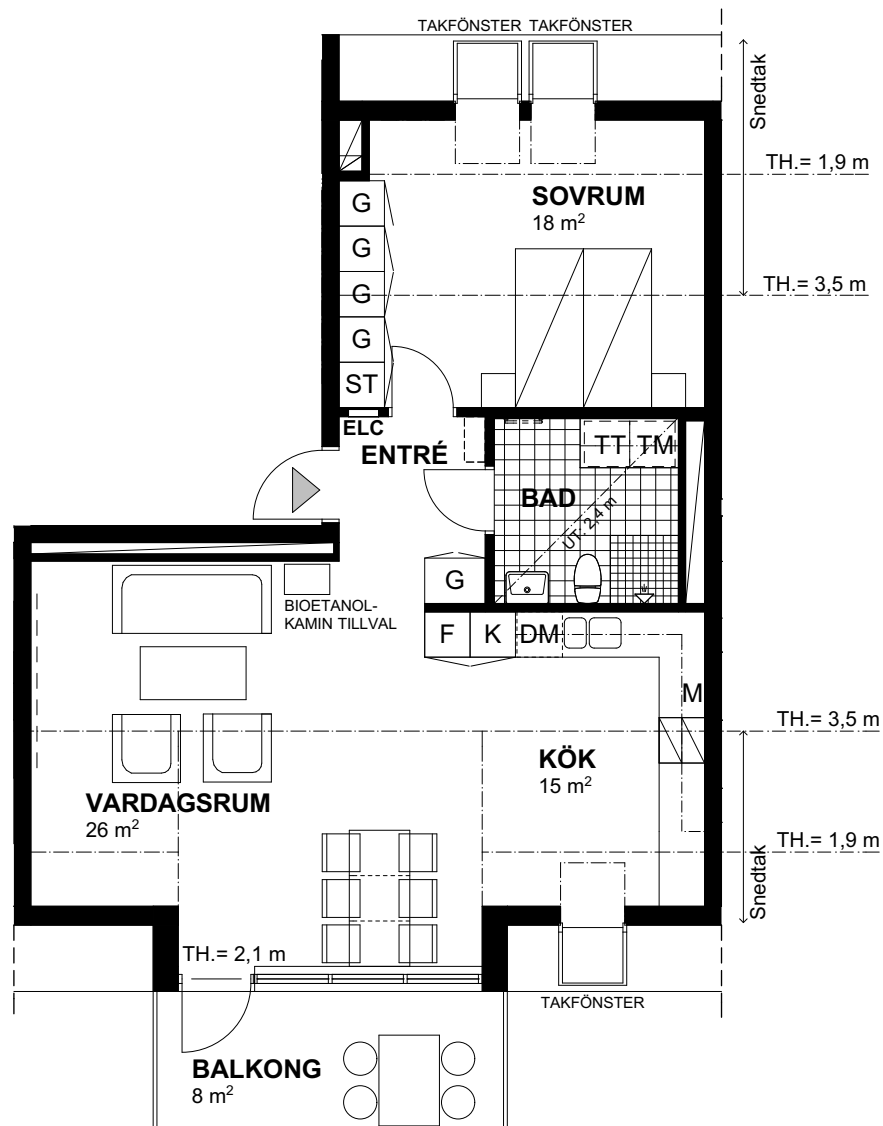

2 rum och kök, 70 m²

BRF MAJOREN
VÅNING 5
LÄGENHET B2 1401

Takhöjd (TH.) ca 1,1-3,5 meter
Bröstningshöjd (BH) för fönster är 0 mm (gäller ej takfönster)

ORIENTERINGSFIGUR

FÖRKLARINGAR

	Diskmaskin		Garderob
	Frysåp		Städsåp
	Kylåp		Torktumlare
	Kyl/frysåp		Tvåttmaskin
	Spis med flåkt		Kombimaskin
	Högåp med ugn och mikro		Förberett för handdukstork
	Högåp		Dusch
	Mikro		Klädkammare
	Plats för hatthylla		Undertak
	Förstärkt vägg		Pelare