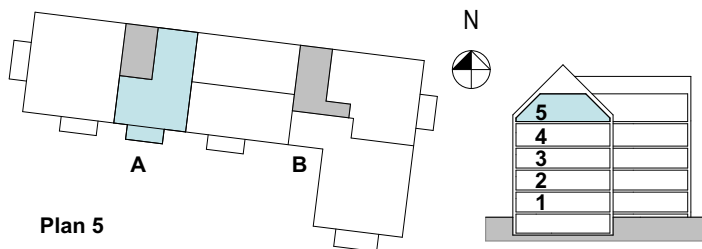

2 rum och kök, 70 m²

BRF MAJOREN
VÅNING 5
LÄGENHET B2 1401

Takhöjd (TH.) ca 1,1-3,5 meter
Bröstningshöjd (BH) för fönster är 0 mm (gäller ej takfönster)

ORIENTERINGSFIGUR

FÖRKLARINGAR

	Diskmaskin		Garderob
	Frysåp		Städsåp
	Kylåp		Torktumlare
	Kyl/frysåp		Tvåttmaskin
	Spis med flåkt		Kombimaskin
	Högåp med ugn och mikro		Förberett för handdukstork
	Högåp		Dusch
	Mikro		Klädkammare
	Plats för hatthylla		Undertak
	Förstärkt vägg		Pelare