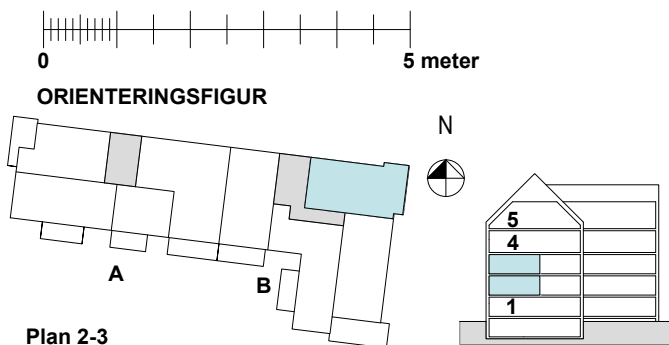

# 2 rum och kök, 62 m<sup>2</sup>

BRF MAJOREN  
VÅNING 2-3  
LÄGENHET B4 1101, B4 1201

Takhöjd (TH.) ca 2,5 meter  
Där ej annat anges gäller att bröstningshöjd (BH) för fönster är 700 mm