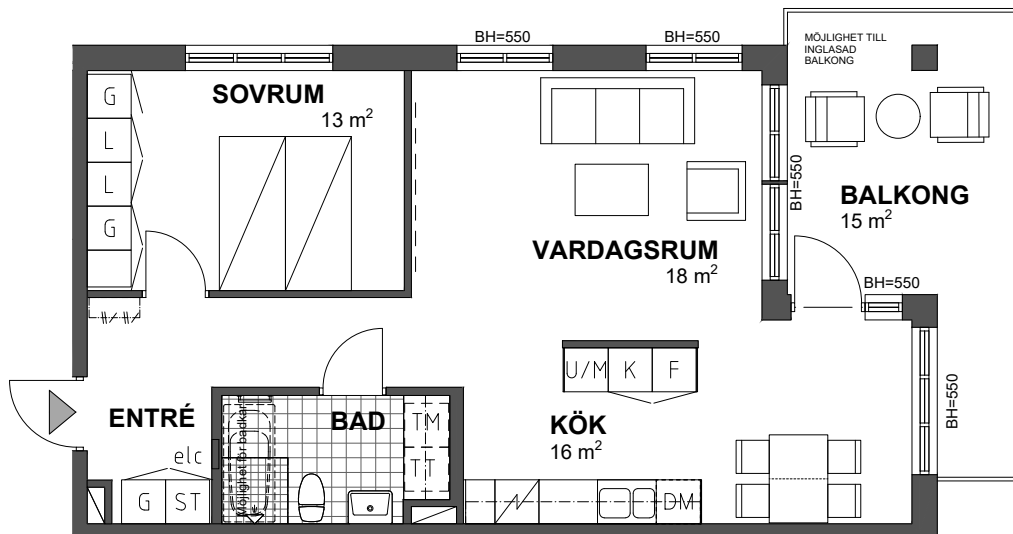

# 2 rum och kök, 62 m<sup>2</sup>

BRF MAJOREN  
VÅNING 2-3  
LÄGENHET B4 1101, B4 1201

Takhöjd (TH.) ca 2,5 meter  
Där ej annat anges gäller att bröstningshöjd (BH) för fönster är 700 mm