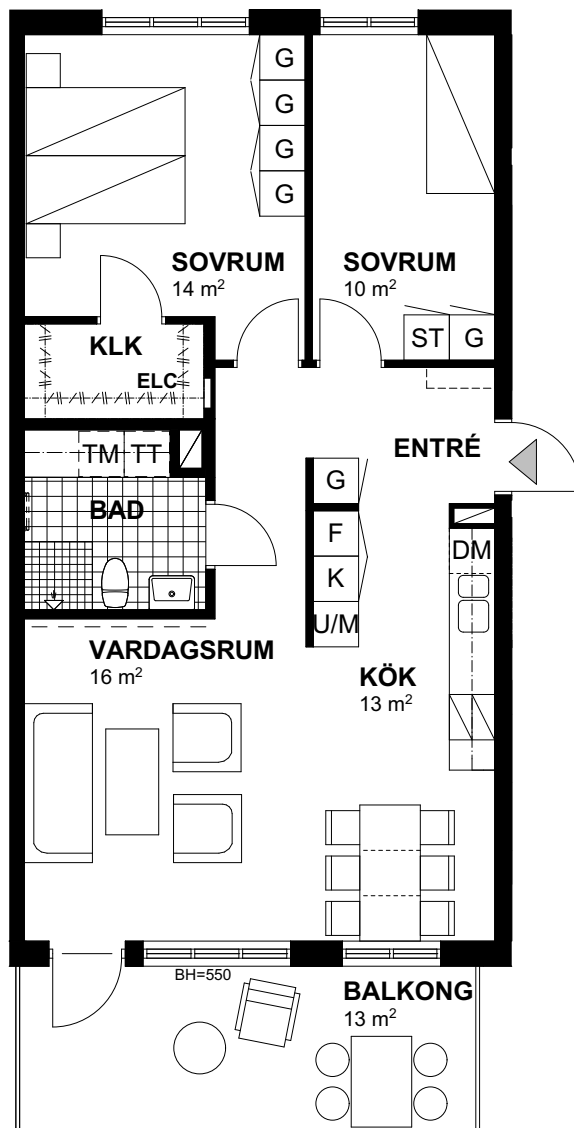

3 rum och kök, 74 m²

BRF MAJOREN
VÅNING 4
LÄGENHET B4 1304

Takhöjd (TH.) ca 2,8 meter
Där ej annat anges gäller att bröstningshöjd (BH) för fönster är 700 mm

ORIENTERINGSFIGUR

Plan 4

FÖRKLARINGAR

	Diskmaskin		Garderob
	Frysåp		Städsåp
	Kylåp		Torktumlare
	Kyl/frysåp		Tvåttmaskin
	Spis med flåkt		Kombimaskin
	Högåp med ugn och mikro		Förberett för handdukstork
	Högåp		Dusch
	Mikro		Klådkammare
	Plats för hatthylla		Undertak
	Förstärkt vägg		Pelare