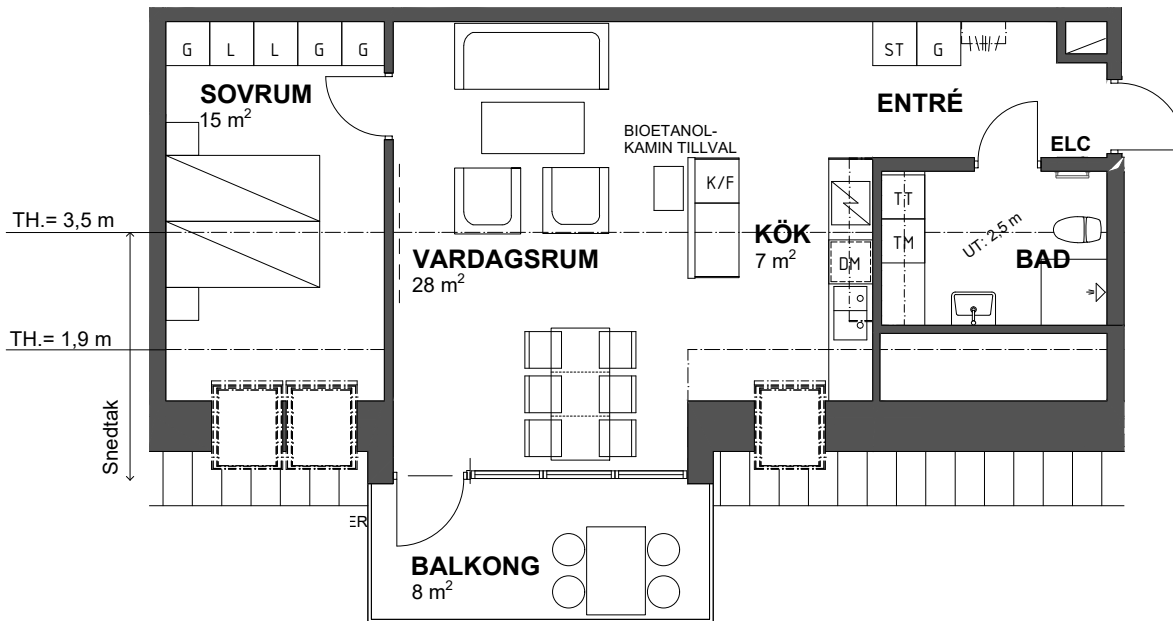

2 rum och kök, 64 m²

BRF MAJOREN
VÅNING 5
LÄGENHET B4 1403

Takhöjd (TH.) ca 1,1-3,5 meter
Bröstningshöjd (BH) för fönster är 0 mm (gäller ej takfönster)

Plan 5

FÖRKLARINGAR

	Diskmaskin		Garderob
	Frysskåp		Städskåp
	Kylskåp		Torktumlare
	Kyl/frysskåp		Tvättmaskin
	Spis med fläkt		Kombimaskin
	Högskåp med ugn och mikro		Förberett för handdukstork
	Högskåp		Dusch
	Mikro		Klädkammare
	Plats för hatthylla		Undertak
	Förstärkt vägg		Pelare