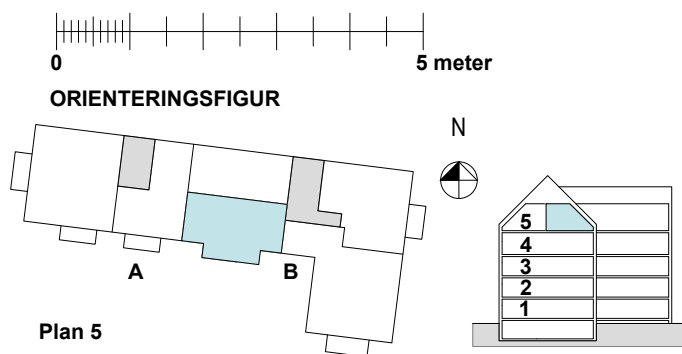

2 rum och kök, 64 m²

BRF MAJOREN
VÅNING 5
LÄGENHET B4 1403

Takhöjd (TH.) ca 1,1-3,5 meter
Bröstningshöjd (BH) för fönster är 0 mm (gäller ej takfönster)

Plan 5

FÖRKLARINGAR

	Diskmaskin		Garderob
	Frysskåp		Städskåp
	Kylskåp		Torktumlare
	Kyl/frysskåp		Tvättmaskin
	Spis med fläkt		Kombimaskin
	Högskåp med ugn och mikro		Förberett för handdukstork
	Högskåp		Dusch
	Mikro		Klädkammare
	Plats för hatthylla		Undertak
	Förstärkt vägg		Pelare