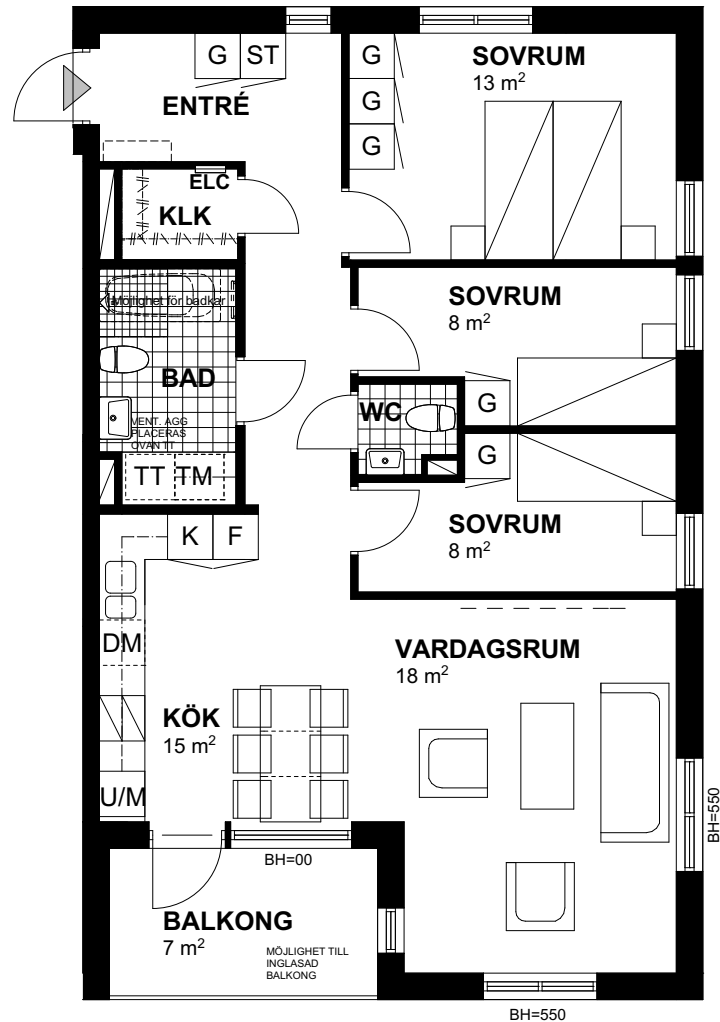

4 rum och kök, 86 m²

BRF MAJOREN
VÅNING 4
LÄGENHET C3 1304

Takhöjd (TH.) ca 2,83 meter
Där ej annat anges gäller att bröstningshöjd (BH) för fönster är 700 mm

ORIENTERINGSFIGUR

Plan 4

FÖRKLARINGAR

	Diskmaskin		Garderob
	Frysåp		Städsåp
	Kylåp		Torktumlare
	Kyl/frysåp		Tvåttmaskin
	Spis med fläkt		Kombimaskin
	Högåp med ugn och mikro		Förberett för handdukstork
	Högåp		Dusch
	Mikro		Klädkammare
	Plats för hatthylla		Undertak
	Förstärkt vägg		Pelare