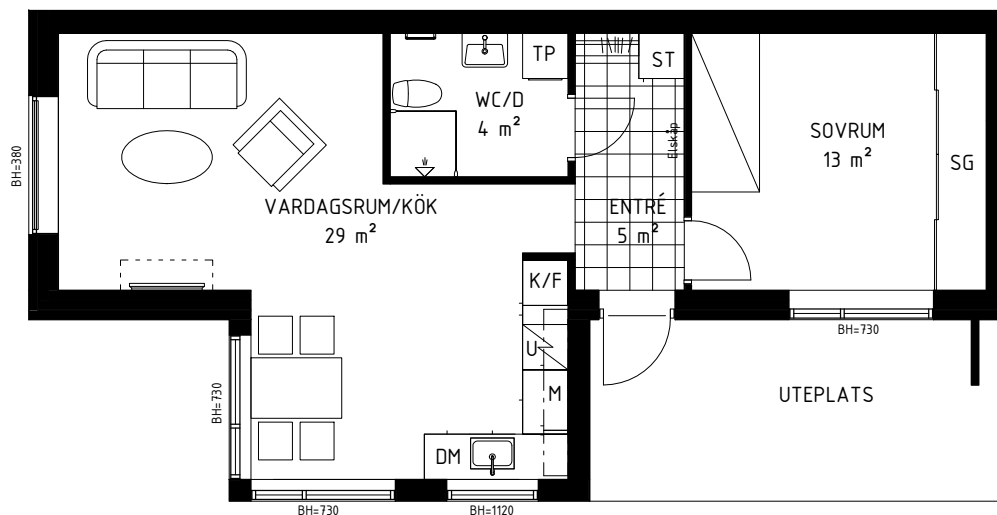

Två rum och kök, 52m²

BRF TURBINEN

VÅNING:
1B (RH=3560)

LÄGENHET:
F1001

SKALA 1:100

TECKENFÖRKLARINGAR

K KYLSKÅP

TM TVÄTTMASKIN

G GARDEROB

SCHAKT

F FRYSSKÅP

TT TORKTUMLARE

SG SKJUTDÖRRS-
GARDEROB

BH BRÖSTNINGSHÖJD (mm)

K/F KYL- OCH FRYSSKÅP

TP TVÄTTPELARE

ST STÅDSKÅP

RH RUMSHÖJD (mm)

DM DISKMASKIN

HANDDUKSTORK

KAPPHYLLA

U/M INBYGGNADSUGN OCH
MIKROVÅGSUGN

DUSCHPLATS

NEDSÄNKT KONVEKTOR