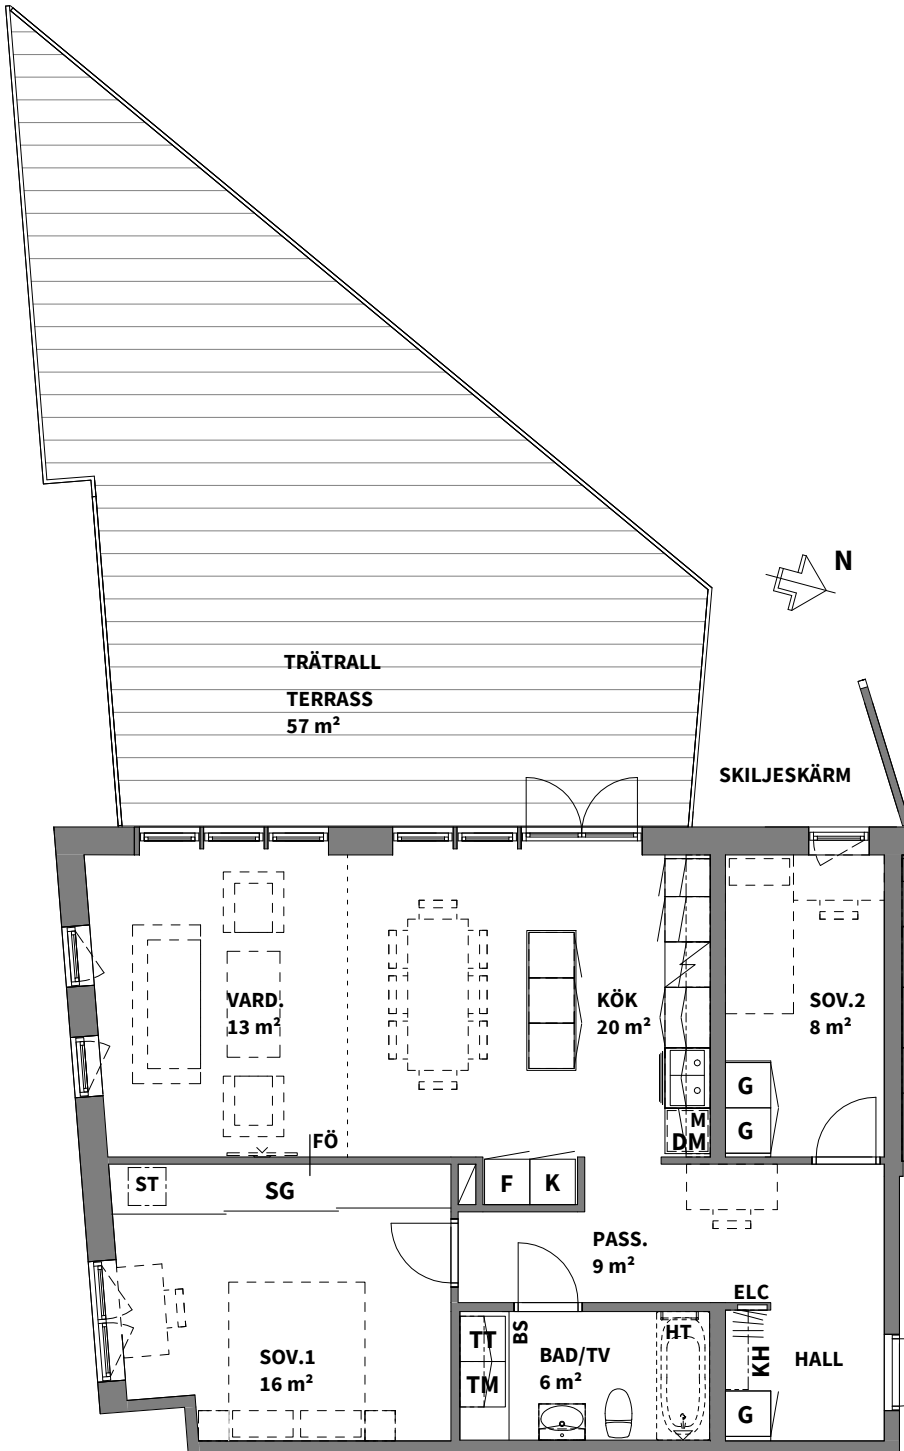

3
ROK

Trapphus	Plan	Storlek	Lägenhet
4	4	79 m ²	4-1404, sida 1(2)

(Hisstopp och brandgasluckor förekommer på sedumtak, se gällande översiktsplan för placering)

OBS! Se teckenförklaring på nästa sida.