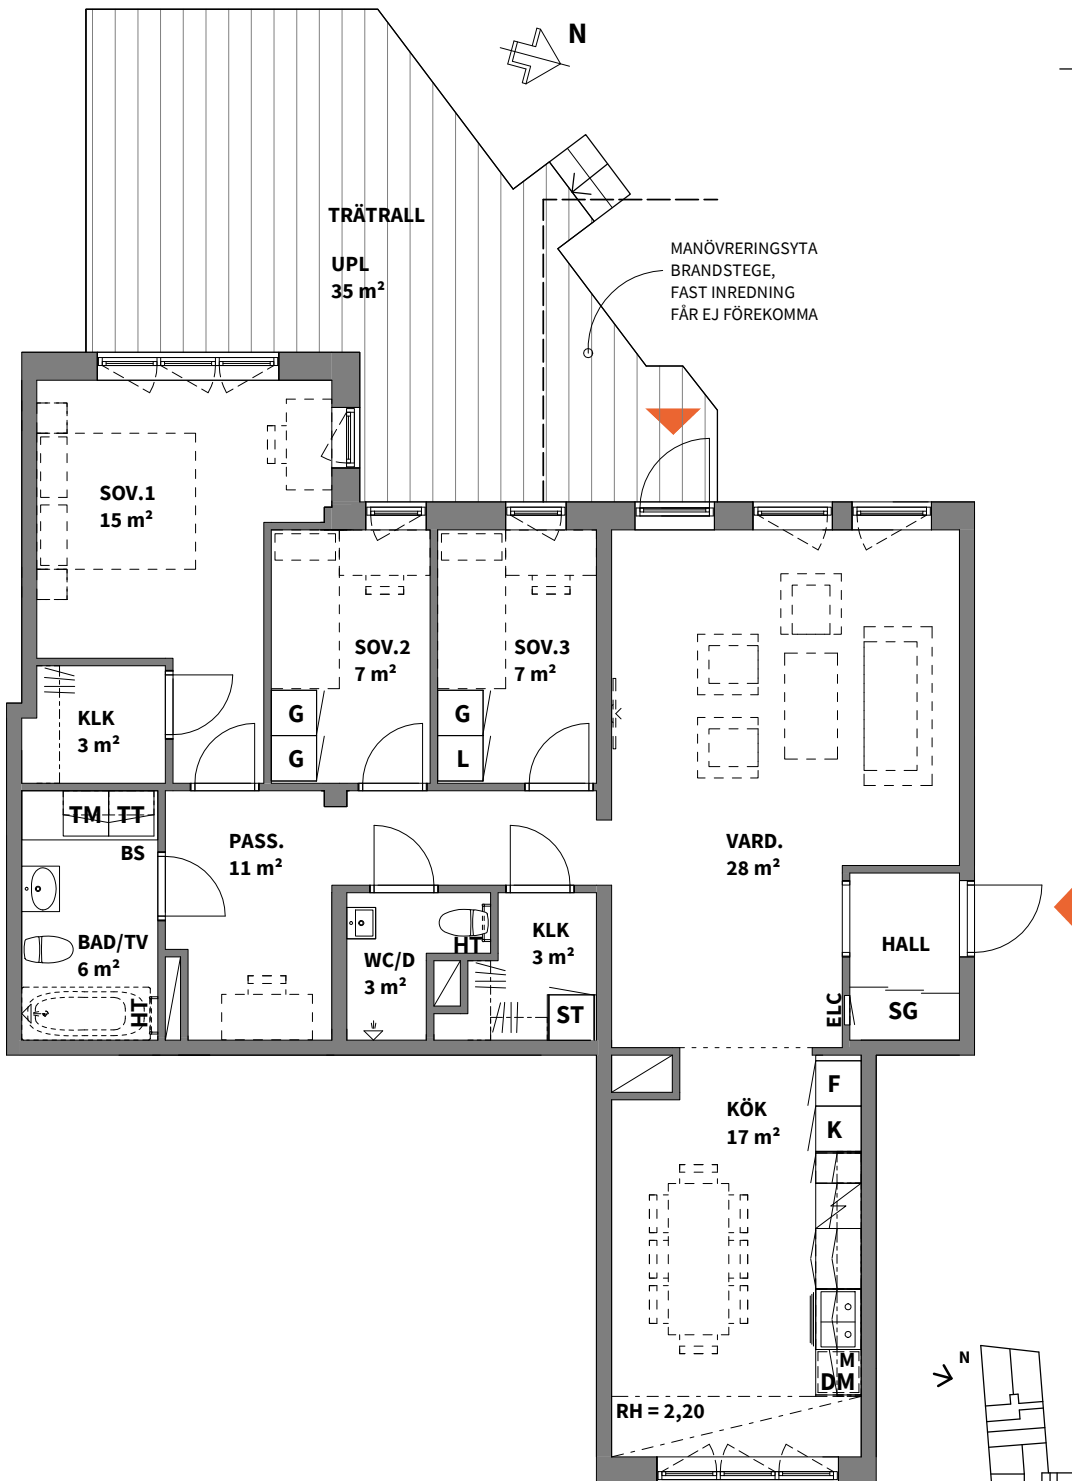

4

ROK

Trapphus	Plan	Storlek	Lägenhet
2	EP	108 m ²	2-1001, sida 1(2)

OBS! Se teckenförklaring på nästa sida.