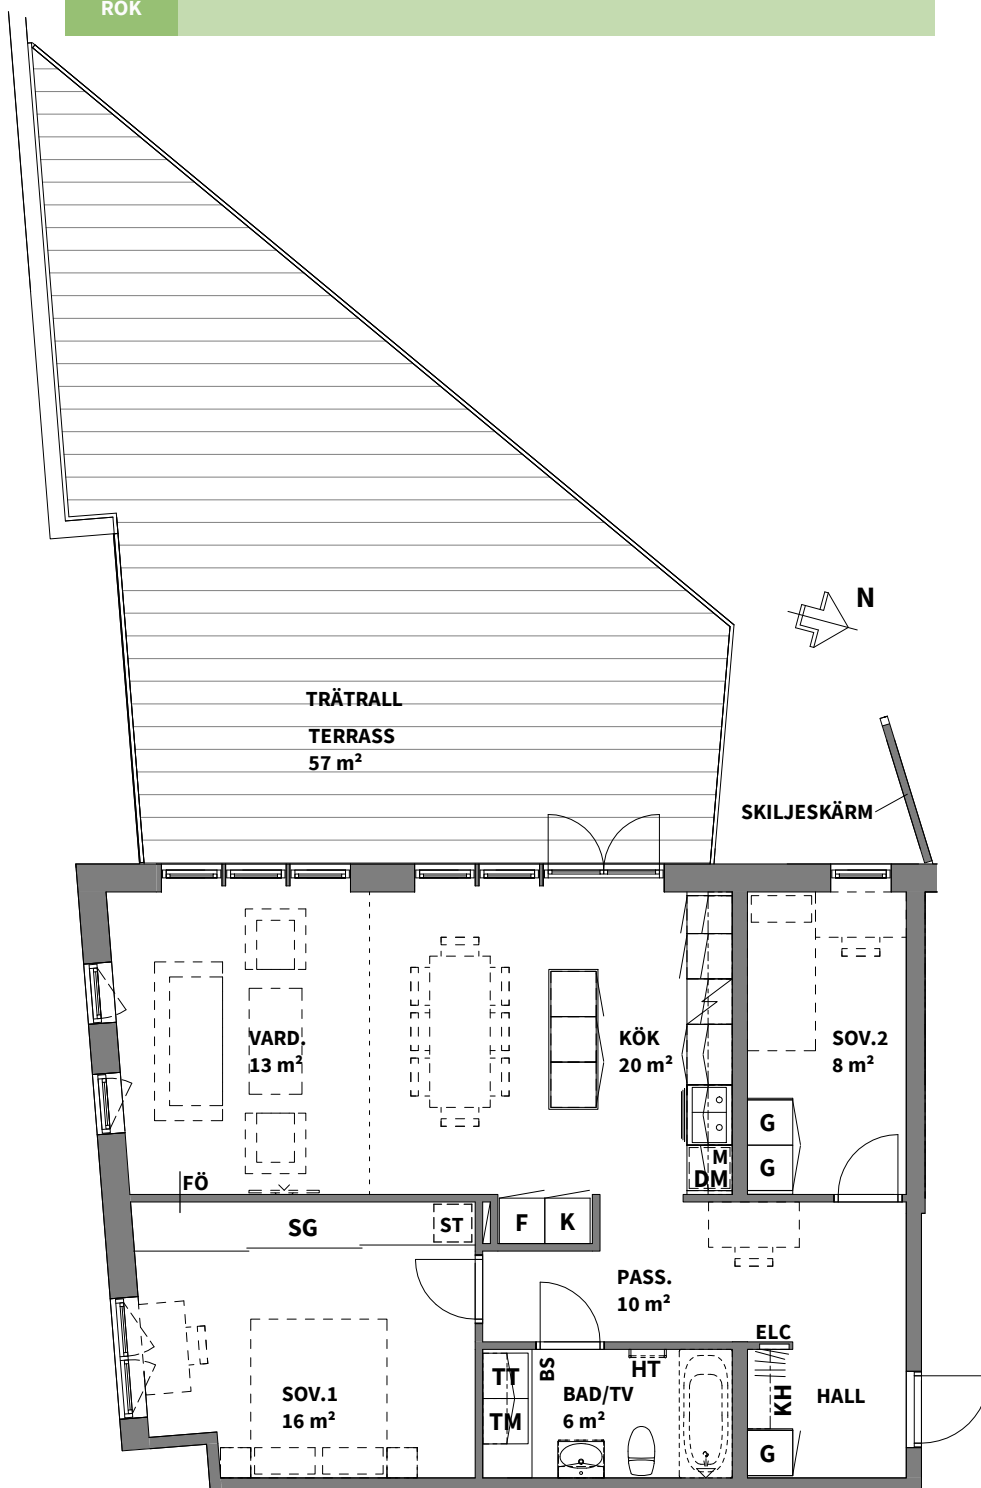

3
ROK

Trapphus	Plan	Storlek	Lägenhet
4	4	79 m ²	4-1404, sida 1(2)

(Hisstopp och brandgasluckor förekommer på sedumtak, se gällande översiktsplan för placering)

OBS! Se teckenförklaring på nästa sida.