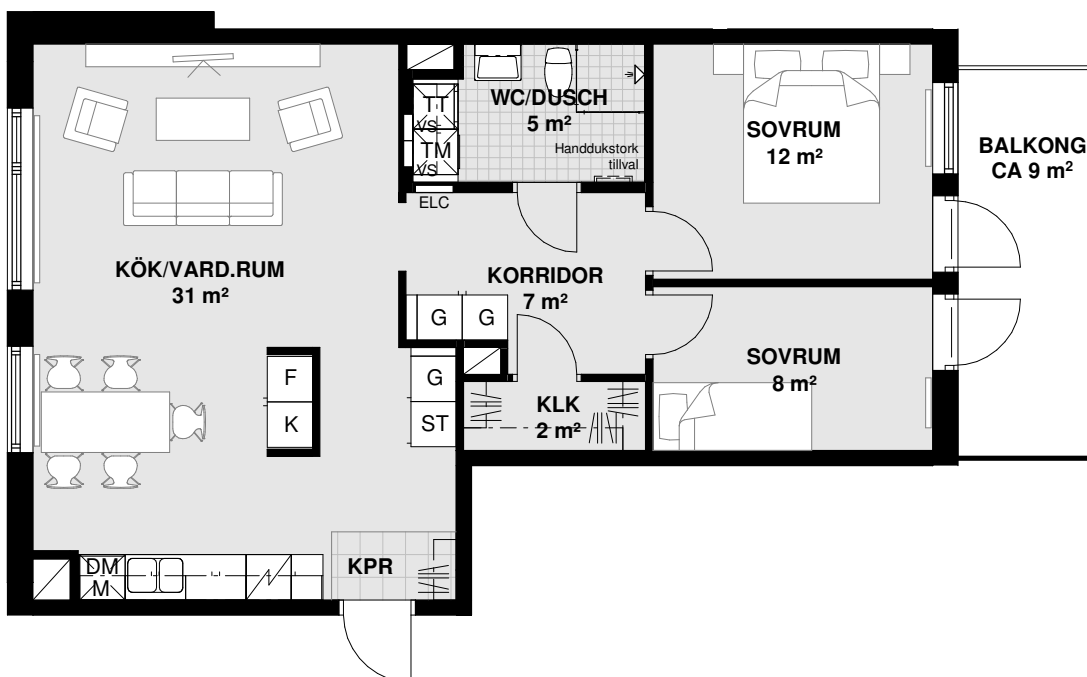

**3**  
ROK

Plan	Storlek	Lägenhet
2-5	74 m <sup>2</sup>	1-1101, 1-1201, 1-1301, 1-1401

<b>K</b> KYLSKÅP	<b>G</b> GARDEROB	<b>TM</b> TVÄTTMASKIN	RH RUMSHÖJD*
<b>F</b> FRYSSKÅP	<b>ST</b> STÅDSKÅP	<b>TT</b> TORKTUMLARE	BH ANGER BRÖSTNINGSHÖJD**
<b>K/F</b> KYL/FRYS	PLATS FÖR KAPPHYLLA	<b>KM</b> KOMBIMASKIN	*OBS: RUMSHÖJD CA 2,50 m ÖVER FÄRDIGT GOLV OM INTE ANNAT ANGES
HÅLL	<b>ELC</b> EL- & MEDIACENTRAL	RADIATOR	**OBS: BRÖSTNINGSHÖJD = 0,60 m ÖVER FÄRDIGT GOLV OM INTE ANNAT ANGES
<b>DM</b> DISKMASKIN	<b>VS</b> INPEKTIONSLUCKA TILL VATTENSTAM	DUSCHPLATS INK. DUSCHVÄGG	
<b>M</b> MICROVÅGSUGN	SCHAKT	FÖRBERETT FÖR HANDDUKSTORK	

<b>K</b> KYLSKÅP	<b>G</b> GARDEROB	<b>TM</b> TVÄTTMASKIN	RH RUMSHÖJD*
<b>F</b> FRYSSKÅP	<b>ST</b> STÅDSKÅP	<b>TT</b> TORKTUMLARE	BH ANGER BRÖSTNINGSHÖJD**
<b>K/F</b> KYL/FRYS	PLATS FÖR KAPPHYLLA	<b>KM</b> KOMBIMASKIN	*OBS: RUMSHÖJD CA 2,50 m ÖVER FÄRDIGT GOLV OM INTE ANNAT ANGES
HÅLL	<b>ELC</b> EL- & MEDIACENTRAL	RADIATOR	**OBS: BRÖSTNINGSHÖJD = 0,60 m ÖVER FÄRDIGT GOLV OM INTE ANNAT ANGES
<b>DM</b> DISKMASKIN	<b>VS</b> INPEKTIONSLUCKA TILL VATTENSTAM	DUSCHPLATS INK. DUSCHVÄGG	
<b>M</b> MICROVÅGSUGN	SCHAKT	FÖRBERETT FÖR HANDDUKSTORK	