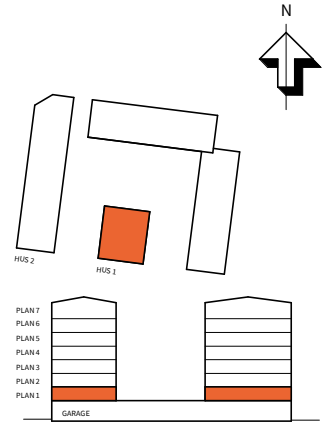

2
ROK

Hus 1 Plan 1 Storlek 57 m² Lägenhet 1A1104

K KYL	UM UGN/MICRO INBYGGD	TM TVÄTTMASKIN	SCHAKT	RUMSHÖJD 2,5 M
F FRYS	G GARDEROB**	TT TORKTUMLARE	ELC EL- OCH MEDIACENTRAL	*OBS: INBYGGNADSUGN PLACERAD UNDER HÄLL
K/F KYL/FRYS	L LINNESKÅP	KM KOMBIMASKIN	BH ANGER BRÖSTNINGSHÖJD	**OBS: GSKJ, SKJUTDÖRRSGARDEROB
HÄLL*	ST STÄDSKÅP	BS BÄNSKIVA	FH FÖRRÅDSHYLLA MED KLÄDSÅNG	***OBS: BRÖSTNINGSHÖJD ÄR 600mm OM INGET ANNAT ANGES
DM DISKMASKIN	H HÖGSKÅP	HT TILLVAL HANDDUKSTORK	UT INBYGGD VENTILATIONSKANAL I TAK	
M MICROÅG SUGN	KH PLATS FÖR KAPPHYLLA	DUSCHPLATS		

Lägenhetsbeskrivning
Datum: 09/10/21

Skala 1:100, 1cm=1meter (A4)