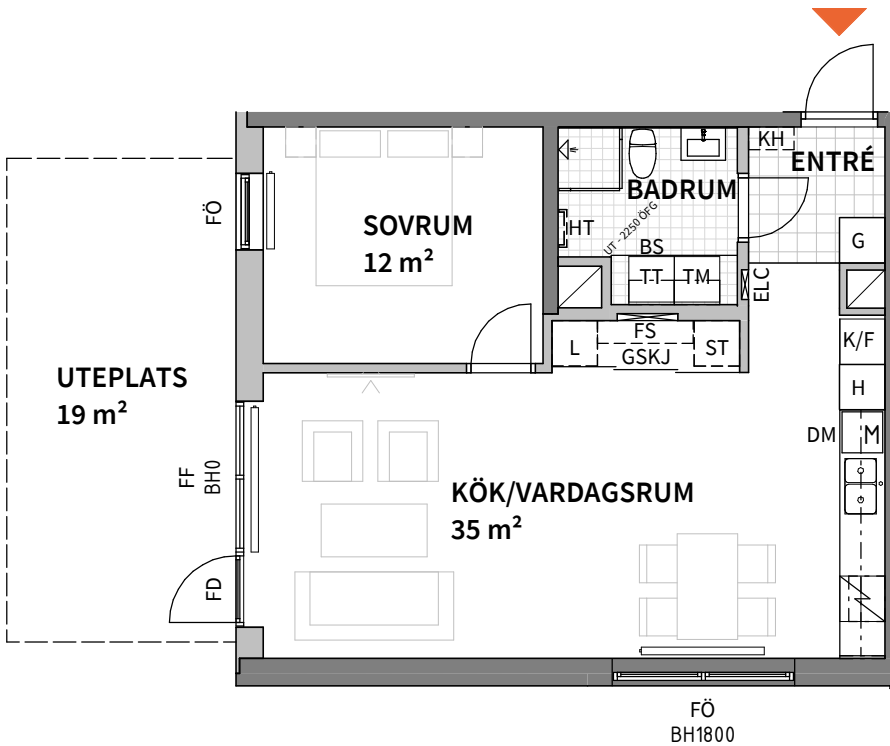

2
ROK

Hus 1 Plan 1 Storlek 57 m² Lägenhet 1A1104

K KYL	UM UGN/MICRO INBYGGD	TM TVÄTTMASKIN	SCHAKT	RUMSHÖJD 2,5 M
F FRYS	G GARDEROB**	TT TORKTUMLARE	ELC EL- OCH MEDIACENTRAL	*OBS: INBYGGNADSUGN PLACERAD UNDER HÄLL
K/F KYL/FRYS	L LINNESKÅP	KM KOMBIMASKIN	BH ANGER BRÖSTNINGSHÖJD	**OBS: GSKJ, SKJUTDÖRRSGARDEROB
HÄLL*	ST STÄDSKÅP	BS BÄNSKIVA	FH FÖRRÅDSHYLLA MED KLÄDSÅNG	***OBS: BRÖSTNINGSHÖJD ÄR 600mm OM INGET ANNAT ANGES
DM DISKMASKIN	H HÖGSKÅP	HT TILLVAL HANDDUKSTORK	UT INBYGGD VENTILATIONSKANAL I TAK	
M MICROÅG SUGN	KH PLATS FÖR KAPPHYLLA	DUSCHPLATS		

Lägenhetsbeskrivning
Datum: 09/10/21

Skala 1:100, 1cm=1meter (A4)