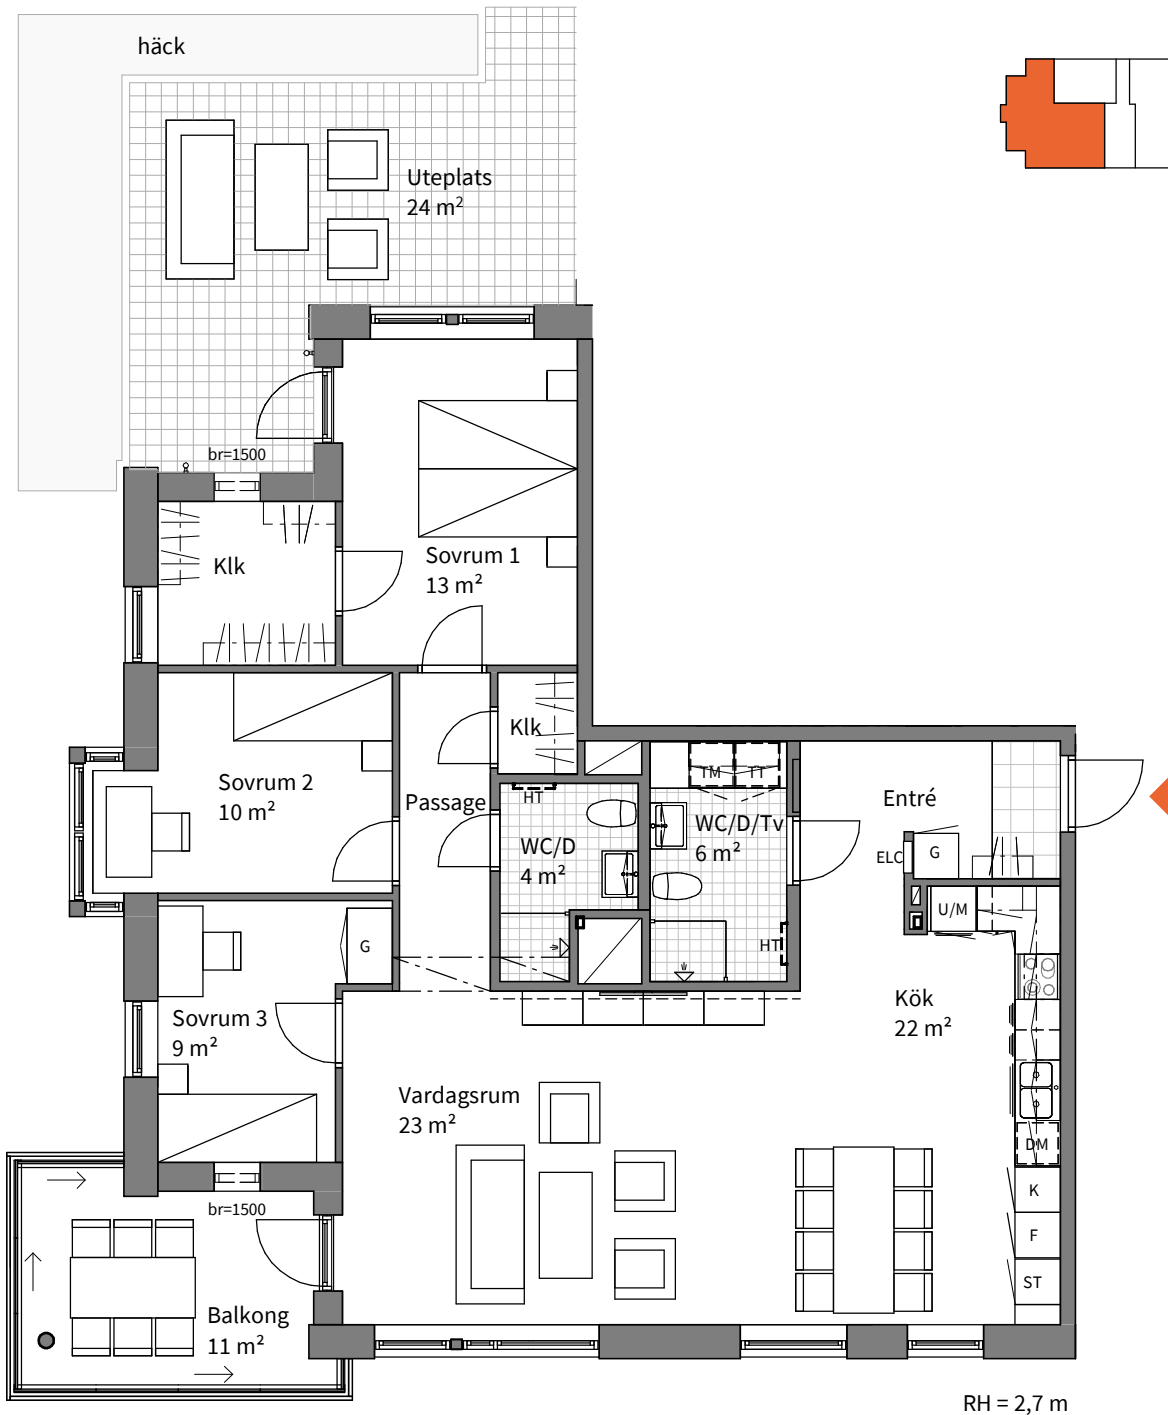

4  
ROK

Hus	Plan	Våning	Storlek	Lägenhet
E	11	2	111 m <sup>2</sup>	5-1101

Obs! Se teckenförklaring på nästa sida

Bofaktablad  
2021-01-14

Rätt till ändringar förbehålles  
Arkitekt: Forum Arkitekter

Areor uppmätta enligt SS 21054:2020  
Ytangivelser är preliminära