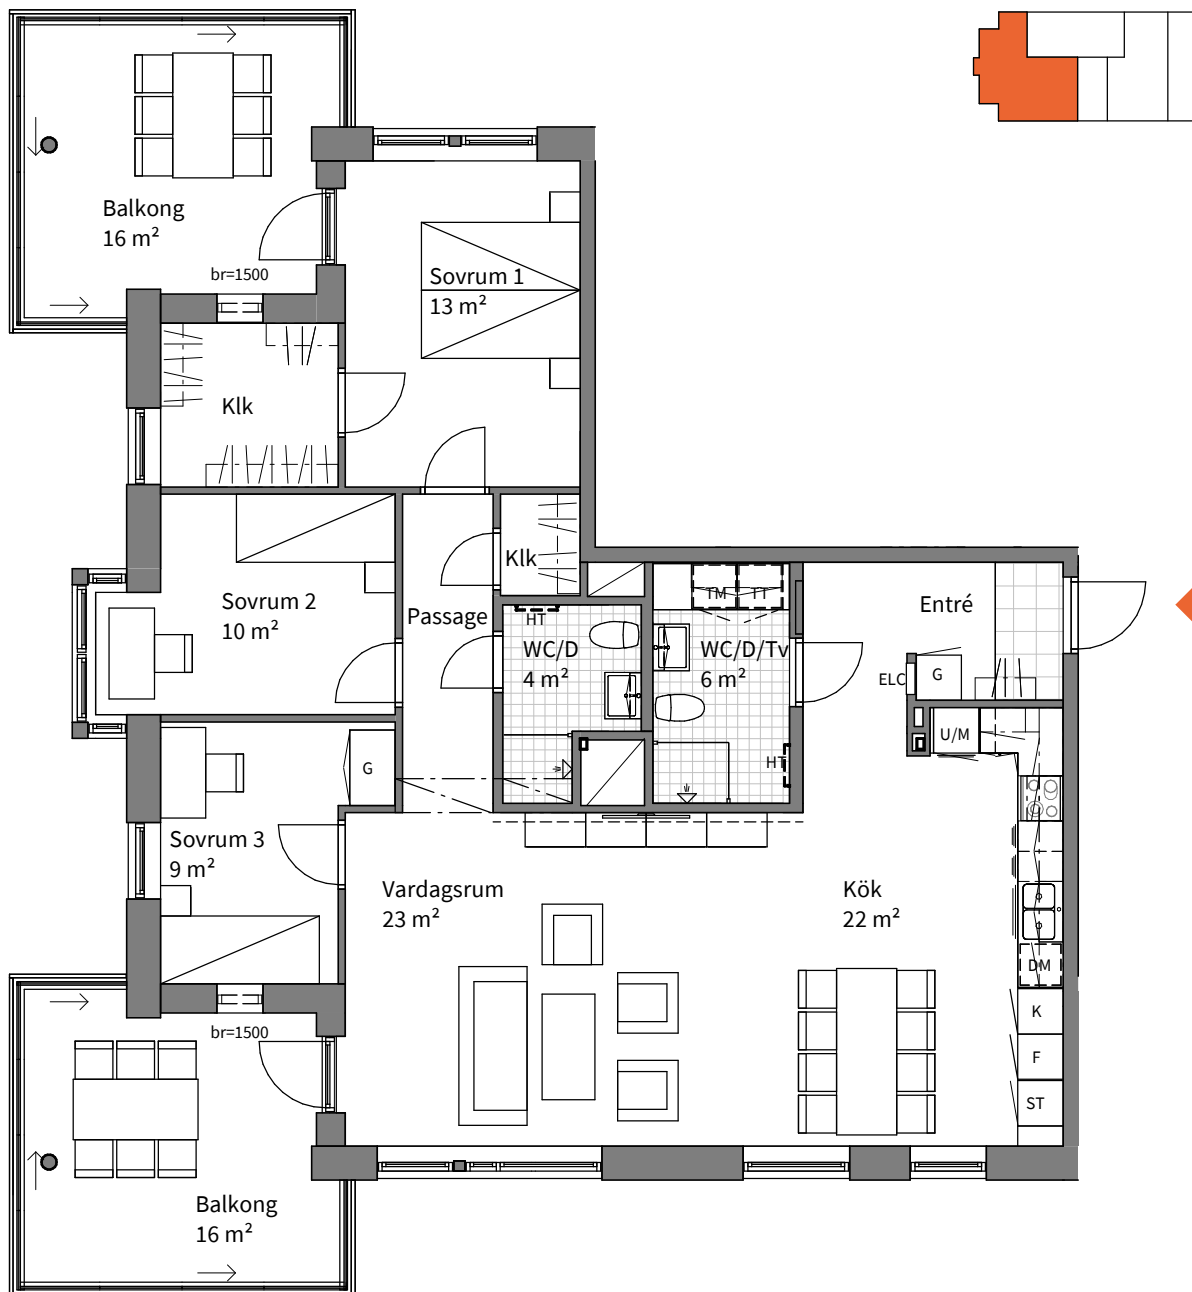

4
ROK

Hus	Plan	Våning	Storlek	Lägenhet
E	12-13	3 - 4	111 m ²	5-1201, 5-1301

Obs! Se teckenförklaring på nästa sida

Bofaktablad
2021-01-14

Rätt till ändringar förbehålles
Arkitekt: Forum Arkitekter

Areor uppmätta enligt SS 21054:2020
Ytangivelser är preliminära