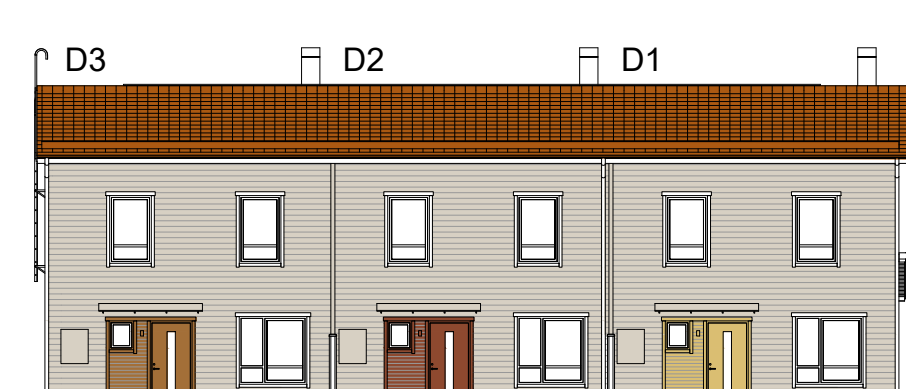

HUS C

HUS B

HUS A

Väggfärg: NCS S 3005-Y20R   Väggfärg: NCS S 3005-Y20R   Väggfärg: NCS S 3005-Y20R
Dörrfärg: NCS S 5040-Y70R   Dörrfärg: NCS S 3040-Y20R   Dörrfärg: NCS S 5040-Y70R
Förrädsfärg: NCS S 5005-Y20R   Förrädsfärg: NCS S 5005-Y20R   Förrädsfärg: NCS S 5005-Y20R

Väggfärg: NCS S 2005-Y20R   Väggfärg: NCS S 2005-Y20R
Dörrfärg: NCS S 4040-Y40R   Dörrfärg: NCS S 3040-Y20R
Förrädsfärg: NCS S 5005-Y20R   Förrädsfärg: NCS S 5005-Y20R

Väggfärg: NCS S 1005-Y20R   Väggfärg: NCS S 1005-Y20R   Väggfärg: NCS S 1005-Y20R
Dörrfärg: NCS S 4040-Y40R   Dörrfärg: NCS S 5040-Y70R   Dörrfärg: NCS S 3040-Y20R
Förrädsfärg: NCS S 5005-Y20R   Förrädsfärg: NCS S 5005-Y20R   Förrädsfärg: NCS S 5005-Y20R

HUS D

HUS E

HUS F

Väggfärg: NCS S 2005-Y20R   Väggfärg: NCS S 2005-Y20R   Väggfärg: NCS S 2005-Y20R
Dörrfärg: NCS S 4040-Y40R   Dörrfärg: NCS S 5040-Y70R   Dörrfärg: NCS S 3040-Y20R
Förrädsfärg: NCS S 5005-Y20R   Förrädsfärg: NCS S 5005-Y20R   Förrädsfärg: NCS S 5005-Y20R

Väggfärg: NCS S 3005-Y20R   Väggfärg: NCS S 3005-Y20R
Dörrfärg: NCS S 5040-Y70R   Dörrfärg: NCS S 3040-Y20R
Förrädsfärg: NCS S 5005-Y20R   Förrädsfärg: NCS S 5005-Y20R

Väggfärg: NCS S 1005-Y20R   Väggfärg: NCS S 1005-Y20R   Väggfärg: NCS S 1005-Y20R
Dörrfärg: NCS S 3040-Y20R   Dörrfärg: NCS S 4040-Y40R   Dörrfärg: NCS S 5040-Y70R
Förrädsfärg: NCS S 5005-Y20R   Förrädsfärg: NCS S 5005-Y20R   Förrädsfärg: NCS S 5005-Y20R

HUS J

HUS H

HUS G

Väggfärg: NCS S 2005-Y20R   Väggfärg: NCS S 2005-Y20R   Väggfärg: NCS S 2005-Y20R
Dörrfärg: NCS S 4040-Y40R   Dörrfärg: NCS S 3040-Y20R   Dörrfärg: NCS S 5040-Y70R
Förrädsfärg: NCS S 5005-Y20R   Förrädsfärg: NCS S 5005-Y20R   Förrädsfärg: NCS S 5005-Y20R