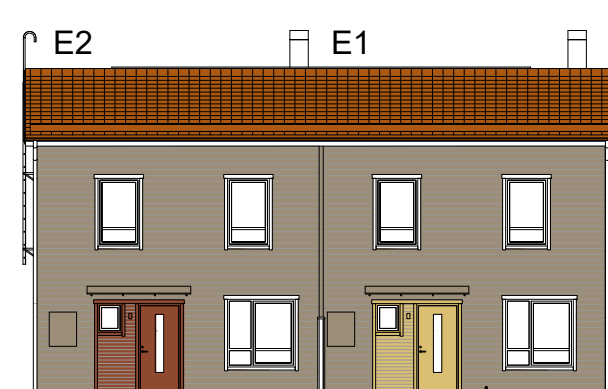

HUS C

HUS B

HUS A

Väggfärg: NCS S 3005-Y20R   Väggfärg: NCS S 3005-Y20R   Väggfärg: NCS S 3005-Y20R
Dörrfärg: NCS S 5040-Y70R   Dörrfärg: NCS S 3040-Y20R   Dörrfärg: NCS S 5040-Y70R
Förrädsfärg: NCS S 5005-Y20R   Förrädsfärg: NCS S 5005-Y20R   Förrädsfärg: NCS S 5005-Y20R

Väggfärg: NCS S 2005-Y20R   Väggfärg: NCS S 2005-Y20R
Dörrfärg: NCS S 4040-Y40R   Dörrfärg: NCS S 3040-Y20R
Förrädsfärg: NCS S 5005-Y20R   Förrädsfärg: NCS S 5005-Y20R

Väggfärg: NCS S 1005-Y20R   Väggfärg: NCS S 1005-Y20R   Väggfärg: NCS S 1005-Y20R
Dörrfärg: NCS S 4040-Y40R   Dörrfärg: NCS S 5040-Y70R   Dörrfärg: NCS S 3040-Y20R
Förrädsfärg: NCS S 5005-Y20R   Förrädsfärg: NCS S 5005-Y20R   Förrädsfärg: NCS S 5005-Y20R

HUS D

HUS E

HUS F

Väggfärg: NCS S 2005-Y20R   Väggfärg: NCS S 2005-Y20R   Väggfärg: NCS S 2005-Y20R
Dörrfärg: NCS S 4040-Y40R   Dörrfärg: NCS S 5040-Y70R   Dörrfärg: NCS S 3040-Y20R
Förrädsfärg: NCS S 5005-Y20R   Förrädsfärg: NCS S 5005-Y20R   Förrädsfärg: NCS S 5005-Y20R

Väggfärg: NCS S 3005-Y20R   Väggfärg: NCS S 3005-Y20R
Dörrfärg: NCS S 5040-Y70R   Dörrfärg: NCS S 3040-Y20R
Förrädsfärg: NCS S 5005-Y20R   Förrädsfärg: NCS S 5005-Y20R

Väggfärg: NCS S 1005-Y20R   Väggfärg: NCS S 1005-Y20R   Väggfärg: NCS S 1005-Y20R
Dörrfärg: NCS S 3040-Y20R   Dörrfärg: NCS S 4040-Y40R   Dörrfärg: NCS S 5040-Y70R
Förrädsfärg: NCS S 5005-Y20R   Förrädsfärg: NCS S 5005-Y20R   Förrädsfärg: NCS S 5005-Y20R

HUS J

HUS H

HUS G

Väggfärg: NCS S 2005-Y20R   Väggfärg: NCS S 2005-Y20R   Väggfärg: NCS S 2005-Y20R
Dörrfärg: NCS S 4040-Y40R   Dörrfärg: NCS S 3040-Y20R   Dörrfärg: NCS S 5040-Y70R
Förrädsfärg: NCS S 5005-Y20R   Förrädsfärg: NCS S 5005-Y20R   Förrädsfärg: NCS S 5005-Y20R