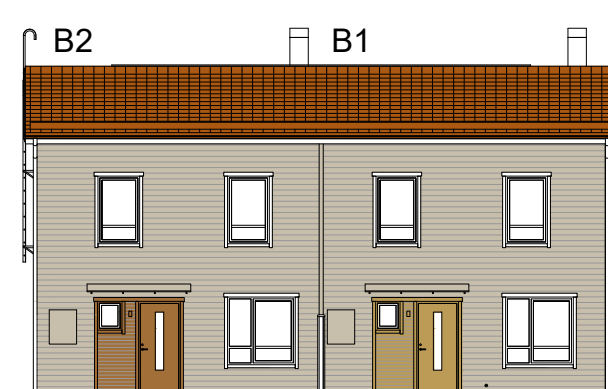

HUS C

HUS B

HUS A

Väggfärg: NCS S 3005-Y20R Väggfärg: NCS S 3005-Y20R Väggfärg: NCS S 3005-Y20R
 Dörrfärg: NCS S 5040-Y70R Dörrfärg: NCS S 3040-Y20R Dörrfärg: NCS S 5040-Y70R
 Förrädsfärg: NCS S 5005-Y20R Förrädsfärg: NCS S 5005-Y20R Förrädsfärg: NCS S 5005-Y20R