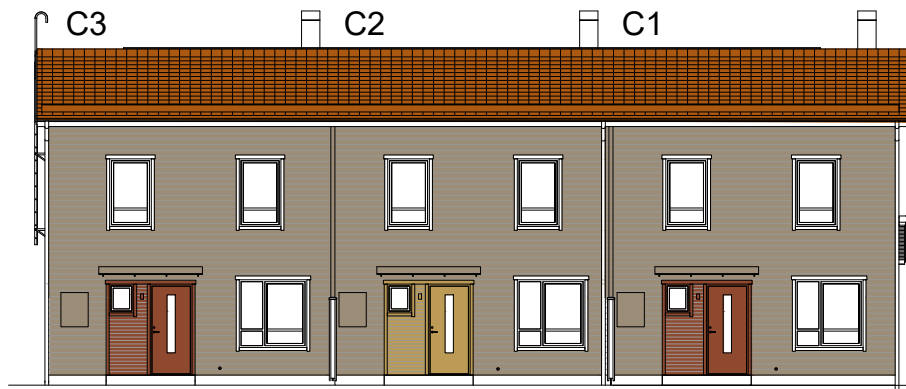

HUS C

HUS B

HUS A

Väggfärg: NCS S 3005-Y20R Väggfärg: NCS S 3005-Y20R Väggfärg: NCS S 3005-Y20R
 Dörrfärg: NCS S 5040-Y70R Dörrfärg: NCS S 3040-Y20R Dörrfärg: NCS S 5040-Y70R
 Förrädsfärg: NCS S 5005-Y20R Förrädsfärg: NCS S 5005-Y20R Förrädsfärg: NCS S 5005-Y20R