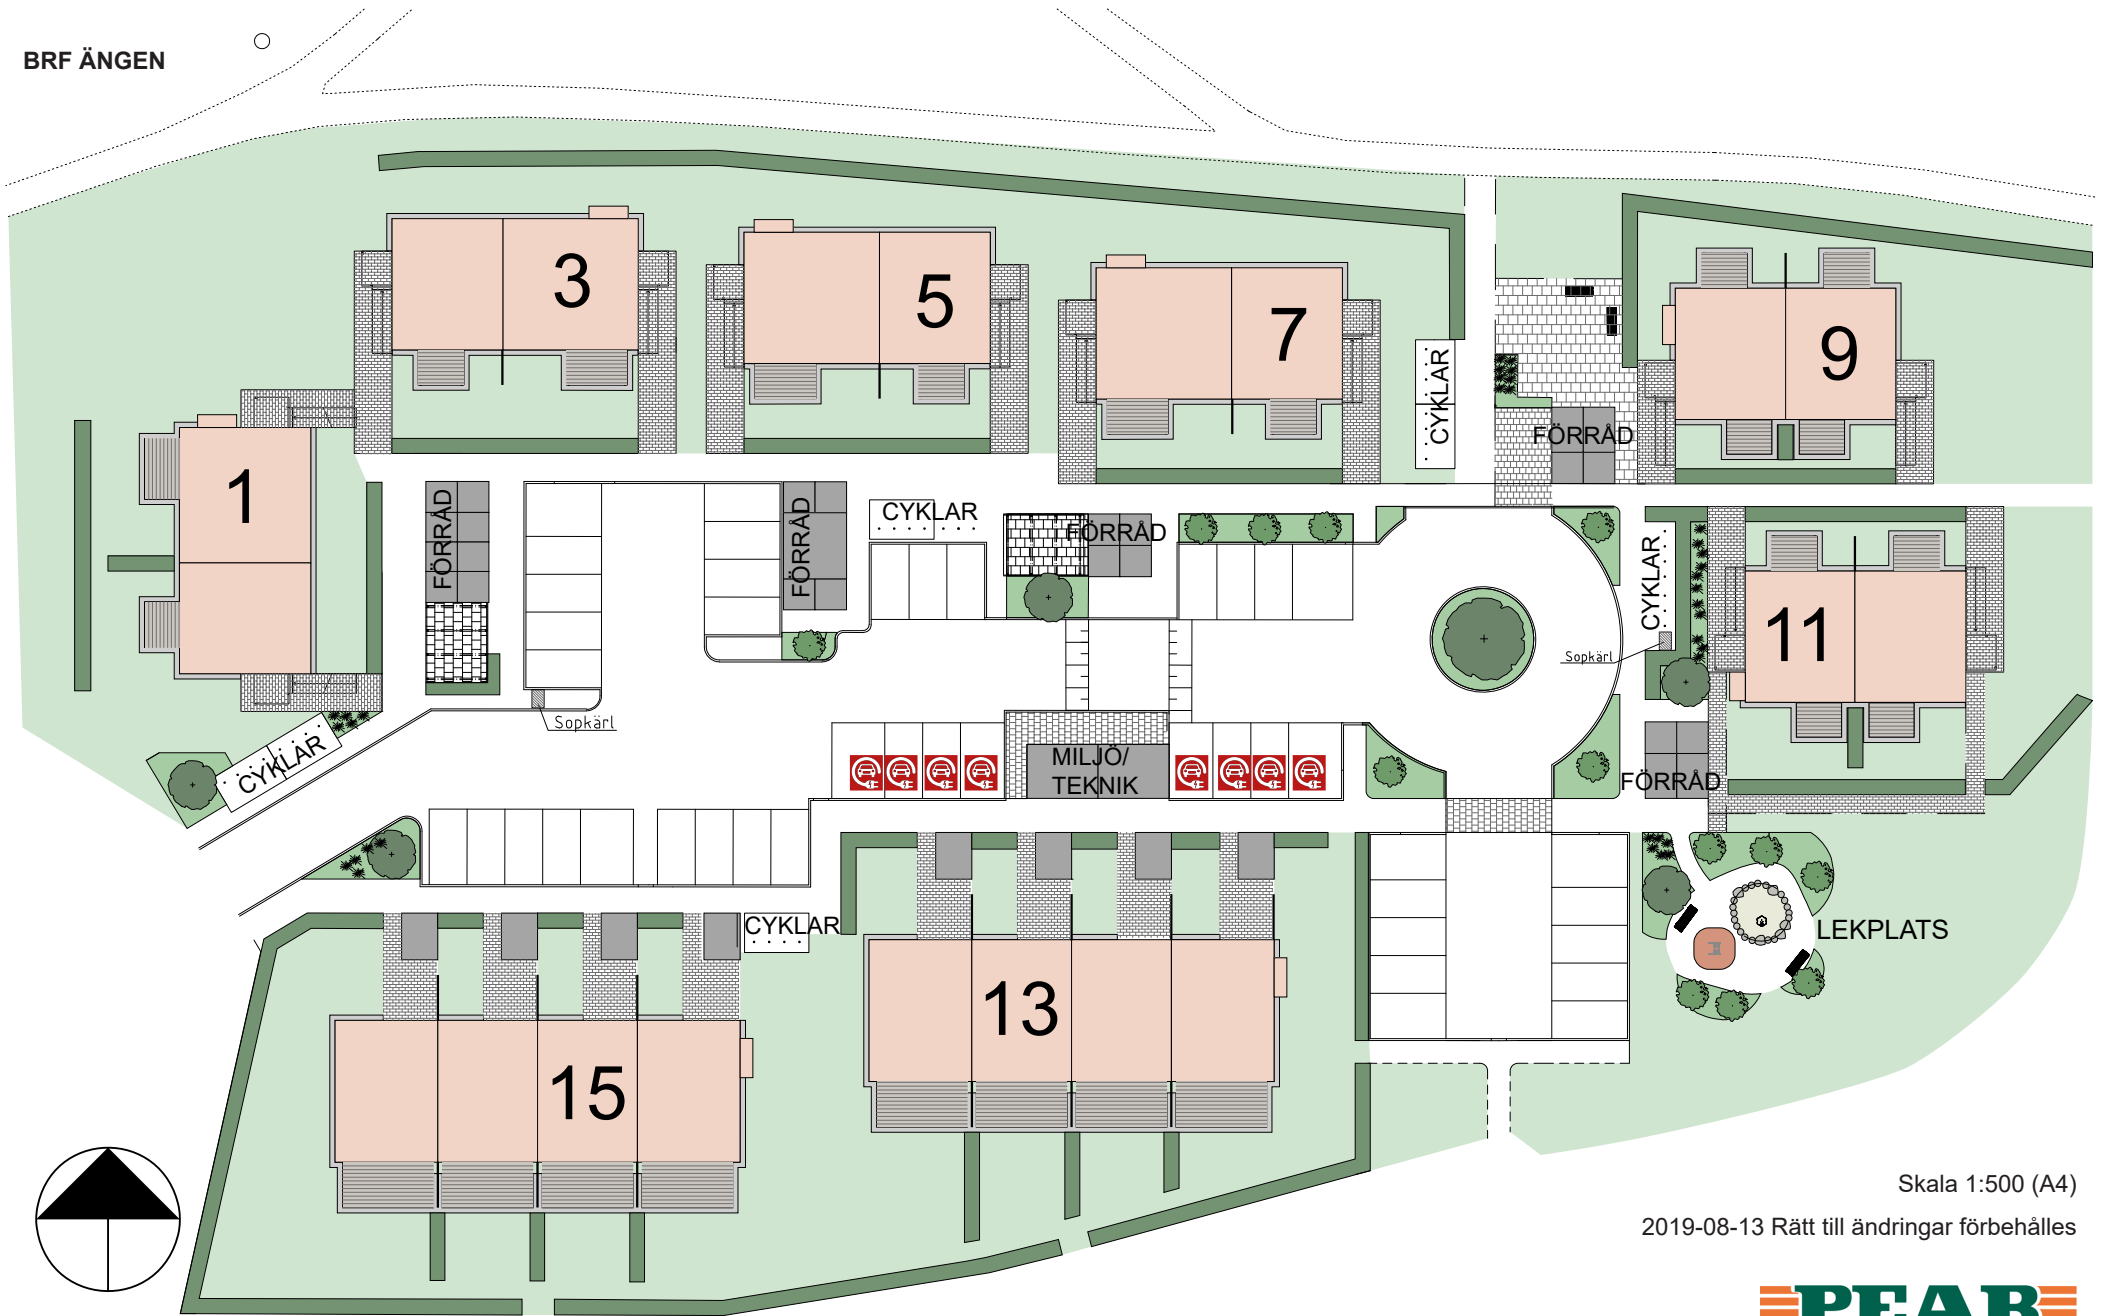

Situationsplan

BRF ÄNGEN

Skala 1:500 (A4)

2019-08-13 Rätt till ändringar förbehålles