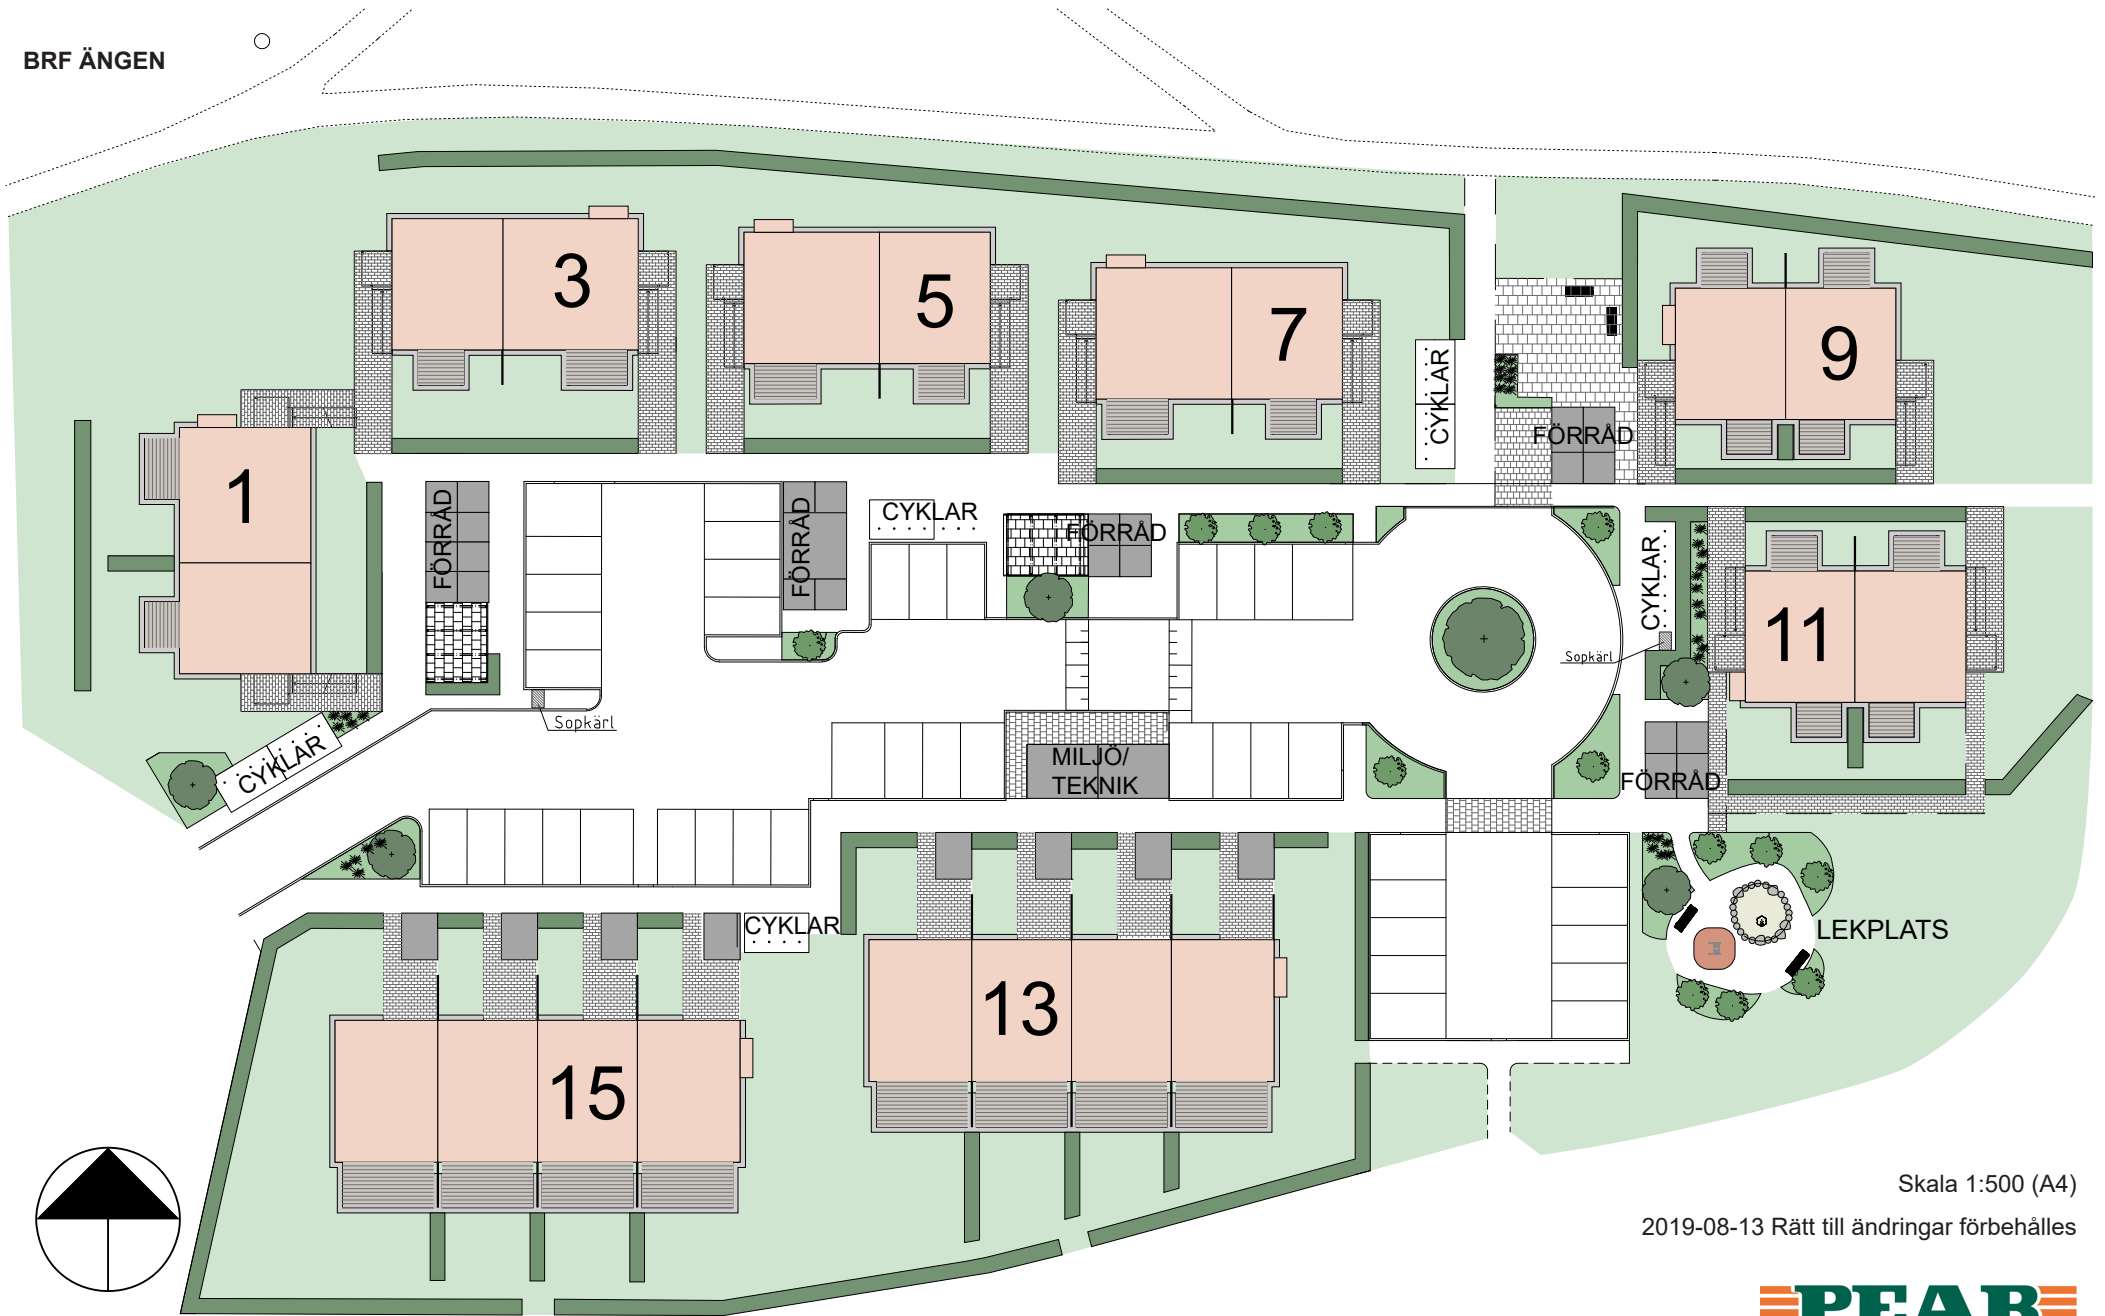

Situationsplan

BRF ÄNGEN

Skala 1:500 (A4)

2019-08-13 Rätt till ändringar förbehålles