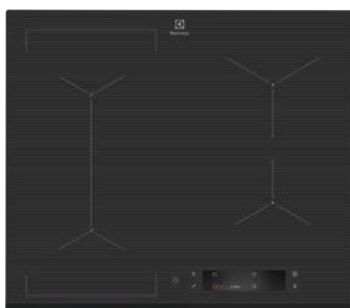

Induktionshäll, tillval
Bridgefunktion, SensePro,
boosterfunktion, fasad kant
HOB690PMF