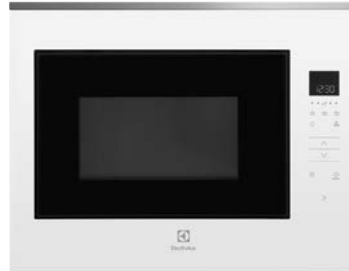

Mikro, tillval

Vit mikrovågsugn för inbyggnad i väggskåp, effekt 800W
KMFE172TEW

Mikro, tillval

Vit mikrovågsugn för inbyggnad i högskåp, effekt 900W
KMFE264TEW

Mikro, tillval

Rostfri/svart mikrovågsugn för inbyggnad i väggskåp, effekt 800W
KMFE172TEX