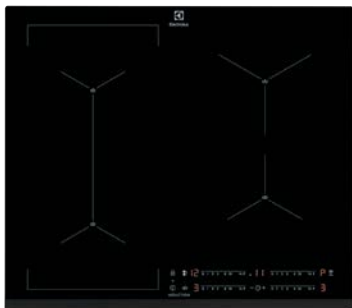

Integrerad diskmaskin, standard

Vit, ljudnivå 44dB(A), energiklass A++
EEQ47215L

Lucka diskmaskin
följer val i kök

Vitvarorna i köket, tillval

Om vitvaran ni fått installerad vid inflyttning har en annan beteckning än i katalogen beror det på att den uppdaterats och ni fått den senaste versionen installerad.