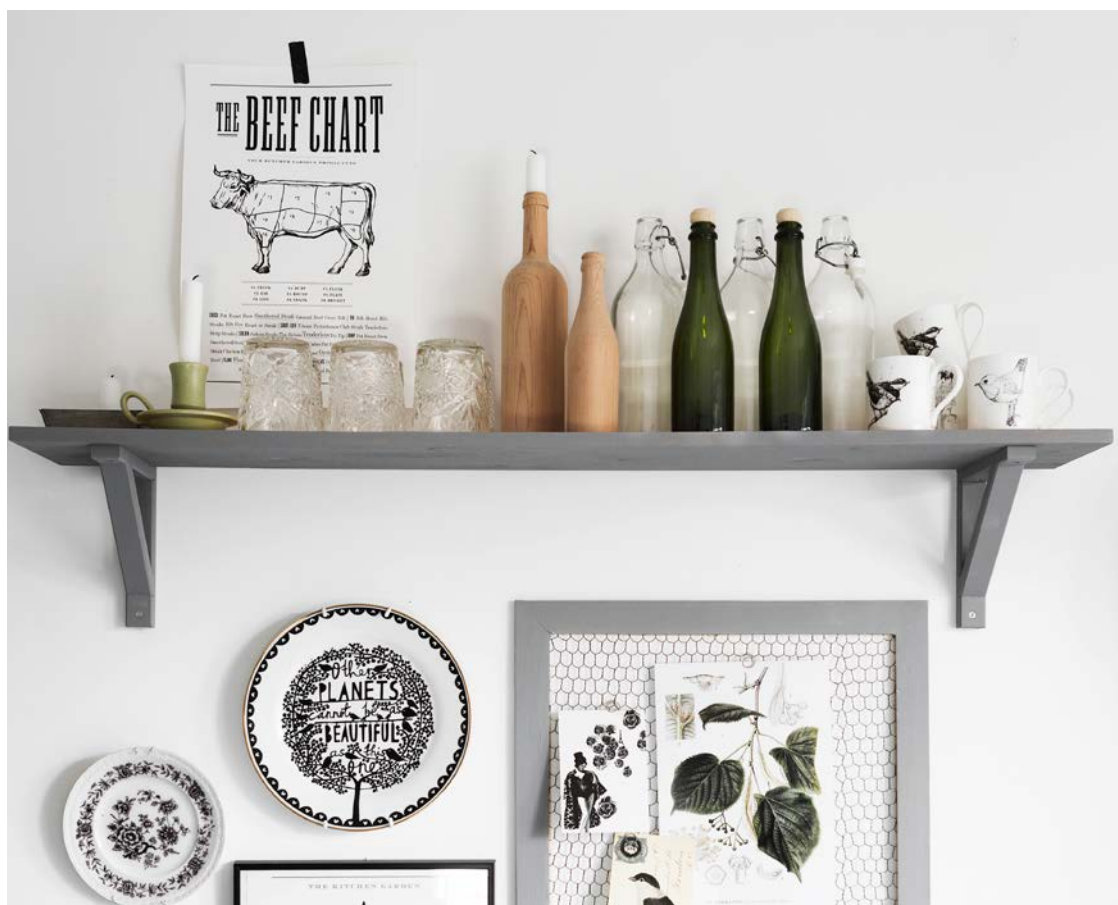

Välj mellan inredarens val och eventuella tillval

Du väljer dina tillval från de förslag som presenteras i den här broschyren. Alla tillval, som inte ingår som standard, betalas innan inflyttning. Samtliga priser är inklusive moms. OBS! Vi kan inte erbjuda justeringar som kräver plan- och installationsändring.

Gör din beställning i tid

Med tanke på att många produkter har lång leveranstid måste alla val vara gjorda innan projektets så kallade stopptid. Stopptiden är sista datumet som det är möjligt att göra inredningsval. Efter stopptiden är det inte längre möjligt att göra beställningar. Fråga kundansvarig om du är osäker på vilket stoppdatum som gäller.

Kontrollera din beställning

Efter att du gjort dina val får du hem en bekräftelse som du skriver under och skickar tillbaka till oss på Peab. Eftersom beställningen är bindande är det viktigt att du kontrollerar den noga. Ta omgående kontakt med kundansvarig om något inte stämmer.

Automatisk uppgradering av vitvaror

Vitvaruleverantörer uppgraderar ofta sina modeller med förbättrade funktioner och justeringar av designen. I samband med det byter de i allmänhet modellbeteckning. Om detta händer någon av produkterna i det här projektet, levereras i så fall den nya modellen med motsvarande eller förbättrad funktion. Peab ansvarar ej för eventuella felaktigheter i vitvaruleverantörens produktbeskrivning.