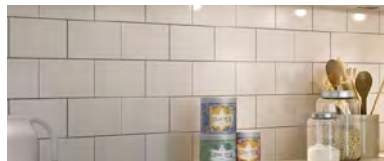

1/2 förband, tillval

Allt kakel sätts i rak sättning med ljusgrå fog som standard. Som tillval kan annan färg på fog samt sättning i förband väljas.

**1/2 förband
fungerar på
alla plattor**