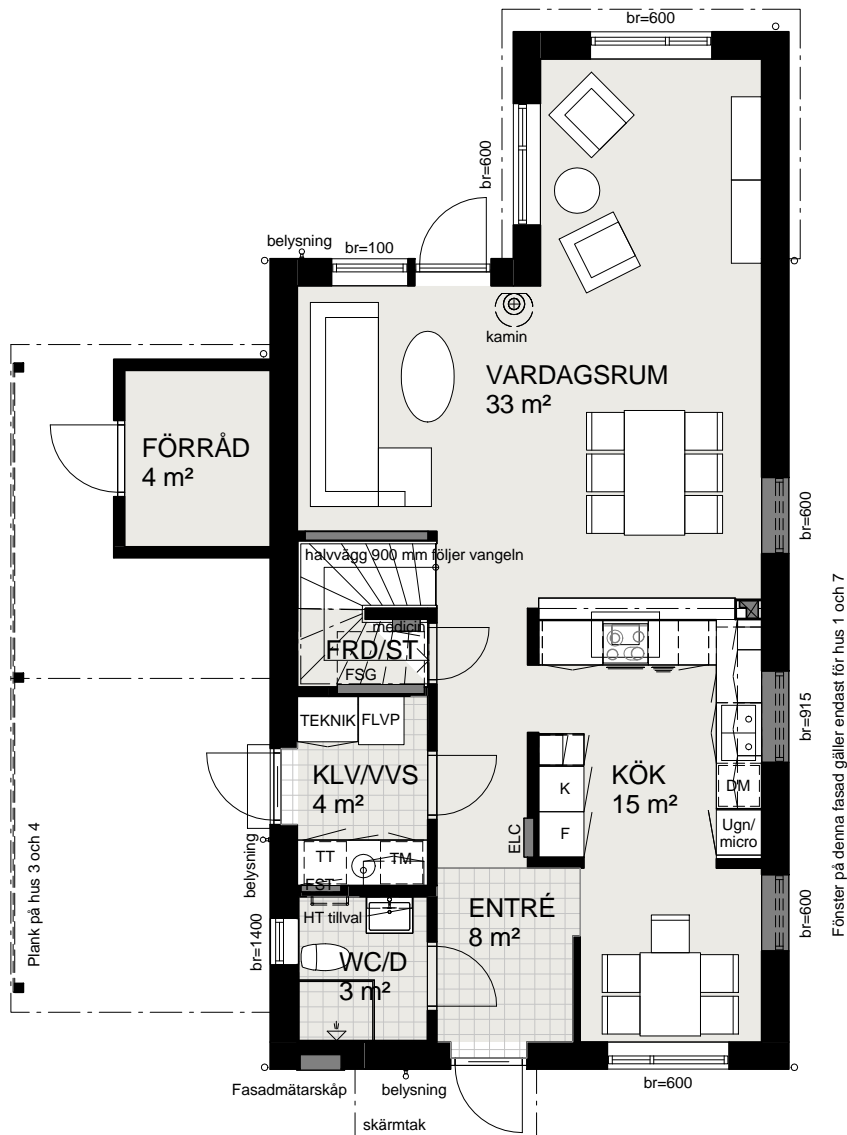

Vänern kedjehus - tillbyggnad

SOLHÖJDEN etapp 3, Botkyrka kommun

HUS 4
PLAN 1

Storlek och utformning av tomterna skiljer sig åt mellan husen. Se situationsplan.

PLAN 1

TECKENFÖRKLARING

-  spishäll
-  frihängande fläktkåpa
-  K kylskåp
-  F frysskåp
-  Ugn/micro högsåp med ugn/micro
-  DM diskmaskin
-  TM tvättmaskin
-  TT torktumlare
-  TEKNIK inkommande vatten, vattenmätare, shunt för golvvärme mm.
-  FLVP frånluftsvärmepump
-  ELC elcentral
-  media mediacentral
-  FST fördelarskåp tappvatten
-  FSG fördelarskåp golvvärme + lucka
-  medicin medicinskåp
-  G garderob
-  vindslucka
-  br=600 fönsterbröstning 600 mm
-  UTR. fönster/dörr för brandutrymning
-  klädstång
-  HT handdukstork tillval
-  kamin tillval

Skala 1:100 (A4)

2017-03-31 Rätt till ändringar förbehålles

Vänern kedjehus - tillbyggnad

SOLHÖJDEN etapp 3, Botkyrka kommun

HUS 4
PLAN 2

Storlek och utformning av tomterna skiljer sig åt mellan husen. Se situationsplan.

PLAN 2

TECKENFÖRKLARING

- spishäll
- frihängande fläktkåpa
- kylskåp
- frysskåp
- högskåp med ugn/micro
- diskmaskin
- tvättmaskin
- torktumlare
- inkommande vatten, vattenmätare, shunt för golvvärme mm.
- frånluftsvärmepump
- elcentral
- mediacentral
- fördelarskåp tappvatten
- fördelarskåp golvvärme + lucka
- medicinskåp
- garderob
- vindslucka
- fönsterbröstning 600 mm
- fönster/dörr för brandutrymning
- klädstång
- handdukstork tillval
- kamin tillval

gavel mot trädgård

långsida

SKALA 1:400

METER