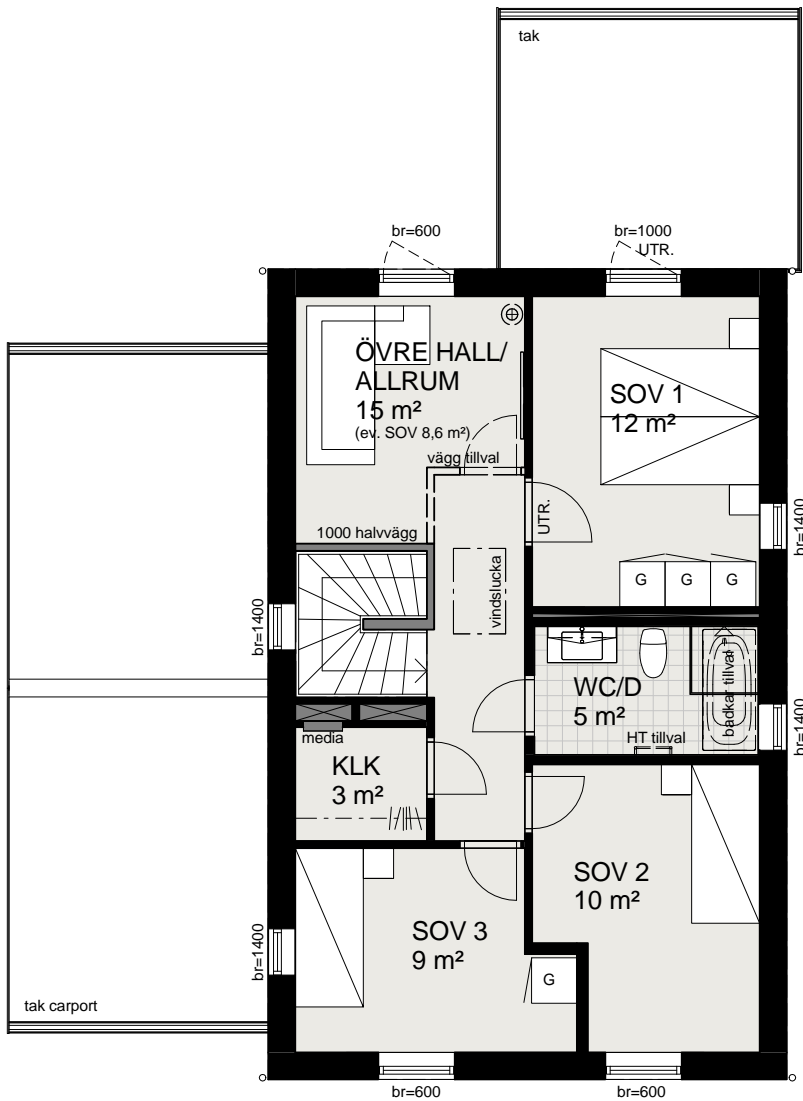

Vänern kedjehus - tillbyggnad

SOLHÖJDEN etapp 3, Botkyrka kommun

HUS 4
PLAN 1

Storlek och utformning av tomterna skiljer sig åt mellan husen. Se situationsplan.

PLAN 1

TECKENFÖRKLARING

-  spishäll
-  frihängande fläktkåpa
-  K kylskåp
-  F frysskåp
-  Ugn/micro högsåp med ugn/micro
-  DM diskmaskin
-  TM tvättmaskin
-  TT torktumlare
-  TEKNIK inkommande vatten, vattenmätare, shunt för golvvärme mm.
-  FLVP frånluftsvärmepump
-  ELC elcentral
-  media mediacentral
-  FST fördelarskåp tappvatten
-  FSG fördelarskåp golvvärme + lucka
-  medicin medicinskåp
-  G garderob
-  vindslucka
-  br=600 fönsterbröstning 600 mm
-  UTR. fönster/dörr för brandutrymning
-  klädstång
-  HT handdukstork tillval
-  kamin tillval

Skala 1:100 (A4)

2017-03-31 Rätt till ändringar förbehålles

Vänern kedjehus - tillbyggnad

SOLHÖJDEN etapp 3, Botkyrka kommun

HUS 4
PLAN 2

Storlek och utformning av tomterna skiljer sig åt mellan husen. Se situationsplan.

PLAN 2

TECKENFÖRKLARING

- spishäll
- frihängande fläktkåpa
- kylskåp
- frysskåp
- högskåp med ugn/micro
- diskmaskin
- tvättmaskin
- torktumlare
- inkommande vatten, vattenmätare, shunt för golvvärme mm.
- frånluftsvärmepump
- elcentral
- mediacentral
- fördelarskåp tappvatten
- fördelarskåp golvvärme + lucka
- medicinskåp
- garderob
- vindslucka
- fönsterbröstning 600 mm
- fönster/dörr för brandutrymning
- klädstång
- handdukstork tillval
- kamin tillval

gavel mot trädgård

långsida

SKALA 1:400

METER