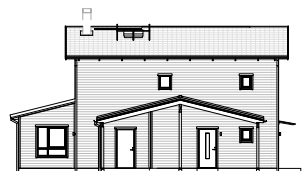

Skala 1:100 (A4)

0 5 m

2017-03-31 Rätt till ändringar förbehålles

Vänern kedjehus - tillbyggnad

SOLHÖJDEN etapp 3, Botkyrka kommun

HUS 4
SMÅFASADER

entrégavel

fasad med groventré

gavel mot trädgård

långsida

SKALA 1:400

METER