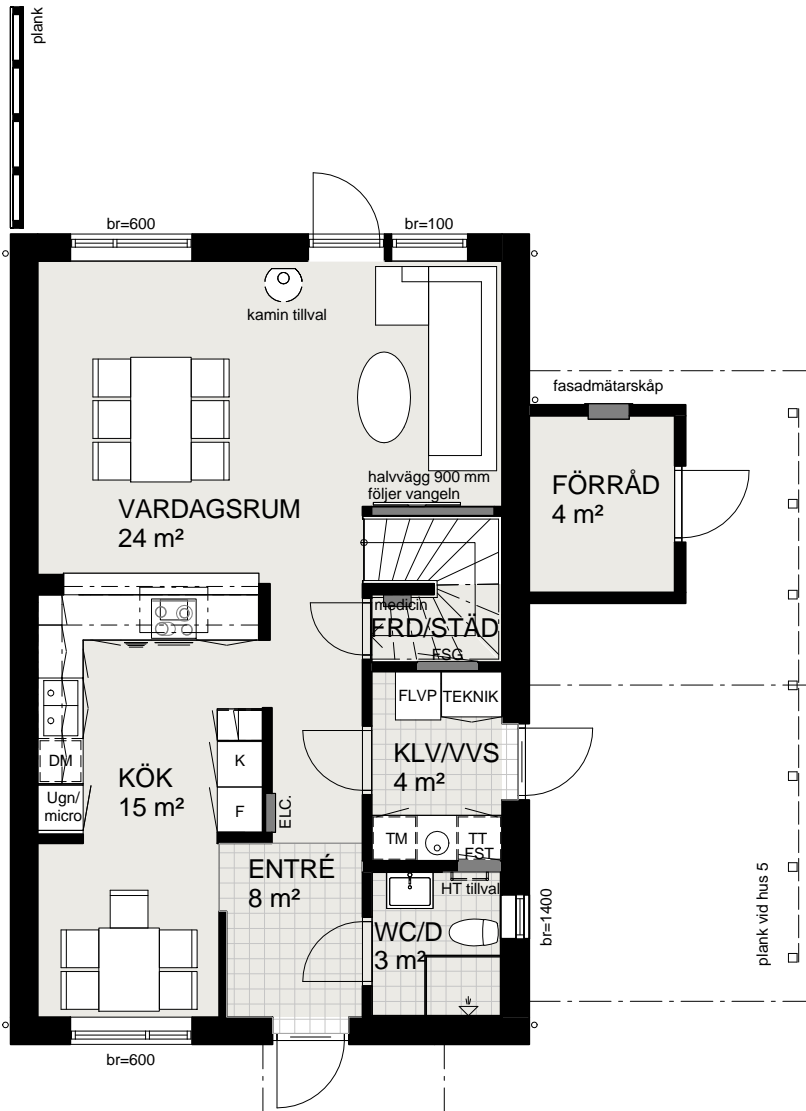

Vänern kedjehus - spegelvänd

Nya Bro Etapp 4, Upplands-Bro kommun

HUS nr 4

Storlek och utformning av tomterna skiljer sig åt mellan husen. Se situationsplan.

TECKENFÖRKLARING

	spishäll
	frihängande fläktkåpa
	kylskåp
	frysskåp
	högskåp med ugn/micro
	diskmaskin
	tvättmaskin
	torktumlare
	inkommande vatten, vattenmätare, shunt för golvvärme mm.
	frånluftsvärmepump
	elcentral
	mediacentral
	fördelarskåp tappvatten
	fördelarskåp golvvärme + lucka
	medicinskåp
	garderob
	vindslucka
	fönsterbröstning 600 mm
	fönster/dörr för brandutrymning
	klädstång
	handdukstork tillval
	kamin tillval

PLAN 1

Skala 1:100 (A4)

2017-05-02 Rätt till ändringar förbehålles

Vänern kedjehus - spegelvänd

Nya Bro Etapp 4, Upplands-Bro kommun

HUS nr 4

Storlek och utformning av tomterna skiljer sig åt mellan husen. Se situationsplan.

TECKENFÖRKLARING

	spishäll
	frihängande fläktkåpa
	kylskåp
	frys
	högsåp med ugn/micro
	diskmaskin
	tvättmaskin
	torktumlare
	inkommande vatten, vattenmätare, shunt för golvvärme mm.
	frånluftsvärmepump
	elcentral
	mediacentral
	fördelarskåp tappvatten
	fördelarskåp golvvärme + lucka
	medicinskåp
	garderob
	vindslucka
	fönsterbröstning 600 mm
	fönster/dörr för brandutrymning
	klädstång
	handdukstork tillval
	kamin tillval

PLAN 2

Skala 1:100 (A4)

2017-05-02 Rätt till ändringar förbehålles