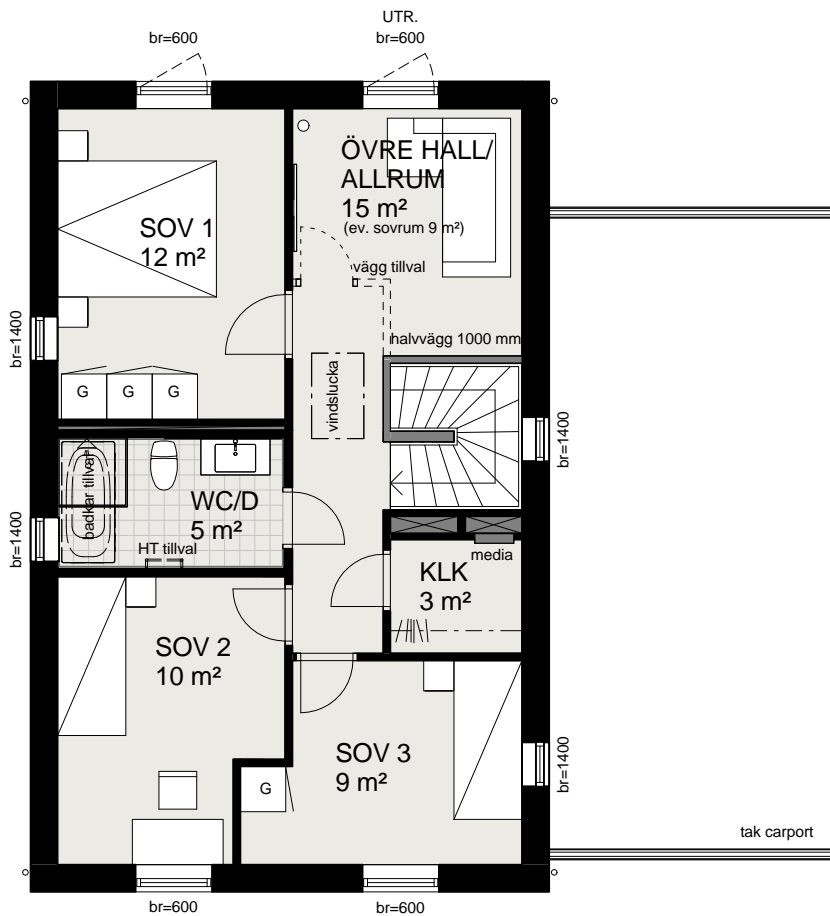

Vänern kedjehus - spegelvänd

Nya Bro Etapp 4, Upplands-Bro kommun

HUS nr 4

Storlek och utformning av tomterna skiljer sig åt mellan husen. Se situationsplan.

TECKENFÖRKLARING

	spishäll
	frihängande fläktkåpa
	kylskåp
	frysskåp
	högskåp med ugn/micro
	diskmaskin
	tvättmaskin
	torktumlare
	inkommande vatten, vattenmätare, shunt för golvvärme mm.
	frånluftsvärmepump
	elcentral
	mediacentral
	fördelarskåp tappvatten
	fördelarskåp golvvärme + lucka
	medicinskåp
	garderob
	vindslucka
	fönsterbröstning 600 mm
	fönster/dörr för brandutrymning
	klädstång
	handdukstork tillval
	kamin tillval

PLAN 1

Skala 1:100 (A4)

2017-05-02 Rätt till ändringar förbehålles

Vänern kedjehus - spegelvänd

Nya Bro Etapp 4, Upplands-Bro kommun

HUS nr 4

Storlek och utformning av tomterna skiljer sig åt mellan husen. Se situationsplan.

TECKENFÖRKLARING

	spishäll
	frihängande fläktkåpa
	kylskåp
	frys
	högsåp med ugn/micro
	diskmaskin
	tvättmaskin
	torktumlare
	inkommande vatten, vattenmätare, shunt för golvvärme mm.
	frånluftsvärmepump
	elcentral
	mediacentral
	fördelarskåp tappvatten
	fördelarskåp golvvärme + lucka
	medicinskåp
	garderob
	vindslucka
	fönsterbröstning 600 mm
	fönster/dörr för brandutrymning
	klädstång
	handdukstork tillval
	kamin tillval