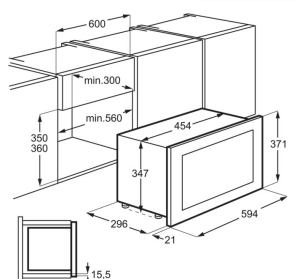

PSGBMC190DE00002