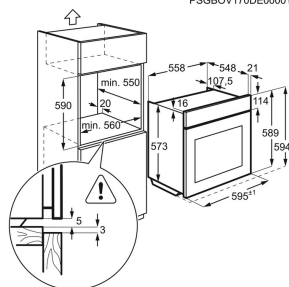

PSGBOV170DE0000Y

Inbyggnadsugn EKB400W

- › Display med timer och start / stoppautomatik
- › Matlagningstermometer med auto-off
- › Intryckbara vred
- › Ugnslampa halogen, baki
- › Kylfläkt
- › Fällbart takelement för smidigare rengöring
- › Ugnsstegar med Easy Entry
- › Ugnsglas som är lätta att rengöra
- › Luckspärr
- › Medföljande tillbehör: 1 Långpanna i emalj, 2 Plåtar grå emalj, 1 Krom

Typ av ugn	Varmluftsu­gn med slät emalj	Kommersiellt namn	SenseCook
Färg	Vit	Energiklass	A
Nettovolym, liter	72	Rengöring	Ren emalj