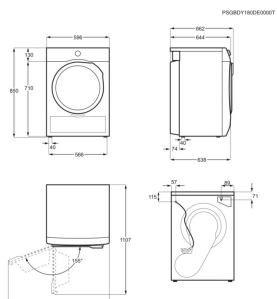

Familj	PerfectCare 800	Uppkoppling	
Torkteknik	Värmepump	Kapacitet tork bomull, kg	8.0
Energiklass	A++	Kondensationseffektivitetsklass	B