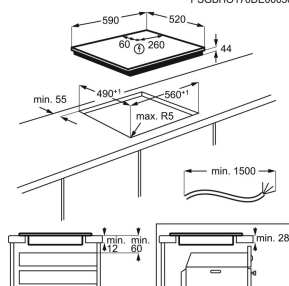

PSGBHO170DE00030

Inbyggnadshäll HOI630MF

- › Touchkontroll
- › Boosterfunktion
- › Hob2Hood
- › Pause function for short interruptions
- › Timer
- › CleverHeat™ function
- › Säkerhet:
- › Barnlås
- › Funktionslås
- › Enkel installation med snap-in system
- › Ljudsignal

Typ av häll	Induktion	Typ av ram	Fasad 1 sida
Inbyggnadsmått H x B x D, mm	44x560x490	Mått B x D (mm)	590x520
Kontroller	Touch	Sensecooknivå	-