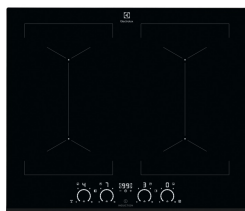

Inbyggingshäll HKB670MF

- › Direct Touch Rotary touchkontroll
- › Boosterfunktion
- › Bridgefunktion
- › Stop+ Go funktion
- › Timer
- › CleverHeat™ funktion

Typ av häll	Induktion	Typ av ram	Fasad 1 sida
Inbyggingsmått H x B x D, mm	44x560x490	Mått B x D (mm)	590x520
Kontroller	Touch slider	Sensecooknivå	-