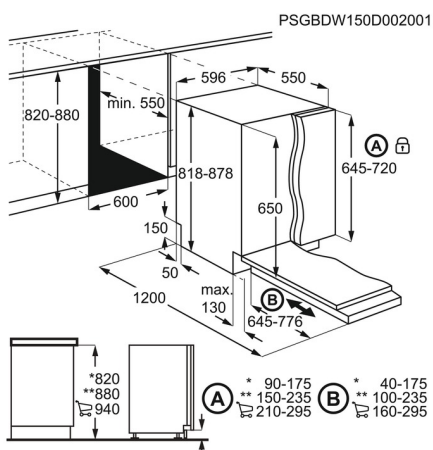

Tillval Integrerad Diskmaskin