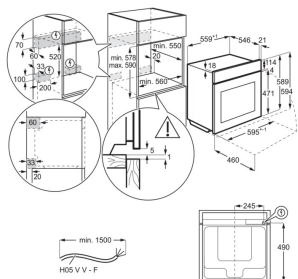

PSGBOV180DE0000F

Inbyggnadsugn CKP720X

- › Display med timer, count up-timer och start / stoppautomatik
- › Matlagningstermometer med auto-off
- › Intryckbara vred
- › Catalytic converter
- › Varmluftsfälkten stannar när luckan öppnas
- › Lampan tänds när ugnsluckan öppnas
- › Dubbla ugnslampor
- › Utdragbara bakplåtsskenor TR1LV medföljer
- › Elektronisk temperaturinställning
- › Automatisk säkerhetsavstängning
- › Kylfläkt
- › Rengöringspåminnelse
- › Restvärmevisning
- › Ugnsstegar med Easy Entry
- › Ugnsglas som är lätta att rengöra

Typ av ugn	SteamBake varmluftsgugn med pyrolys	Kommersiellt namn	SteamBake
Färg	Rostfri	Energiklass	A+
Nettovolym, liter	71	Rengöring	Pyrolys