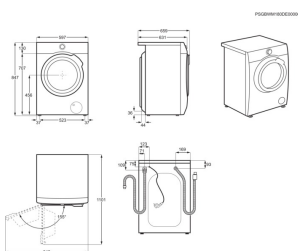

- › Kondenstumlare: fukten samlas i en vattentank, ingen ventilation krävs
- › TimeManager®
- › Sköljning med skumavkänning
- › Översvämningsskydd
- › Balanskontroll
- › Automatisk torkning
- › Tidstorkning
- › Fördröjd start
- › Ylleprogram som gör att yllemärkta produkter kan tvättas
- › Ångprogram
- › Woolmark Blue
- › Barnlås
- › Program: Bomull, Ekonomi, Syntet, Handtvätt, Ylle, FreshScent Steam, Centrifugering / Tömning, Sköljning, Machine Clean, Anti-allergi, SportWear, Sportkläder, Denim, One GO 1h 1kg

Familj PerfectCare 700 Installation Fristående
Torkteknik Vattenkyld kondensering Kapacitet tvätt/tork, kg 10 / 6
Max centrifugering, v/m 1600 Energiklass/tvätteffekt A / A