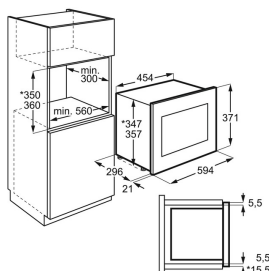

<b>Typ av häll</b>	Induktion	<b>Typ av ram</b>	Fasad 1 sida
<b>Inbyggnadsmått H x B x D, mm</b>	44x560x490	<b>Mått B x D (mm)</b>	590x520
<b>Kontroller</b>	Touch	<b>Sensecooknivå</b>	-

PSGBMC130D000016