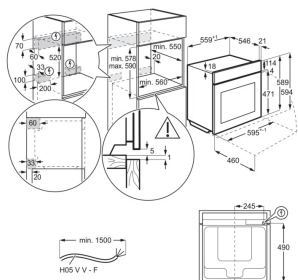

PSGBOV180DE0000F