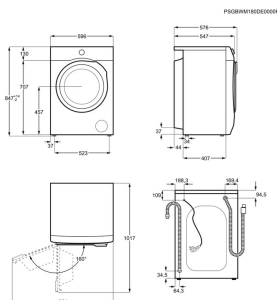

Produktfamilj Tvätt	PerfectCare 600 SensiCare	Uppkoppling	
Tvättkapacitet, kg	8	Centrifugeringshastighet (v/min)	1400
Energiklass	A+++ -20%	Motortyp	Inverter