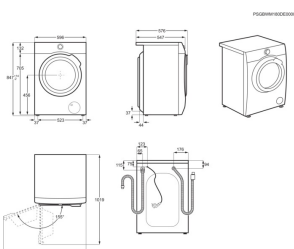

Familj	PerfectCare 700	Installation	Fristående
Torkteknik	Vattenkyld kondensering	Kapacitet tvätt/tork, kg	8 / 4
Max centrifugering, v/m	1600	Energiklass/tvätteffekt	A / A