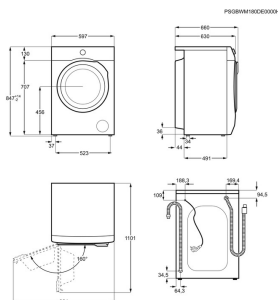

- › UltraCare washing system
- › Ångprogram
- › Wi-Fi
- › Fördröjd start
- › TimeManager® med EcoInfo
- › Direct Spray tvättsystem
- › Woolmark Green
- › Gentle Care drum
- › Balanskontroll
- › Sköljning med skumavkänning
- › Anpassar tvättprogrammen efter mängden tvätt
- › Barnlås
- › Översvämningsskydd
- › Tvättprogram: Baby, Bomull, Ekonomi, Syntet, Handtvätt, Steam Cashmere, FreshScent Steam, Centrifugering / Tömning, Sköljning, Täckan, Rapid 20min, Sportkläder, Denim, UltraWash, Wool / Silk, Business Shirt, Machine Clean, Anti-allergi, Bedlinen, Towels, Gardiner, Fleece, Sport, Microfibre
- › Tvättkapacitet: 9 kg