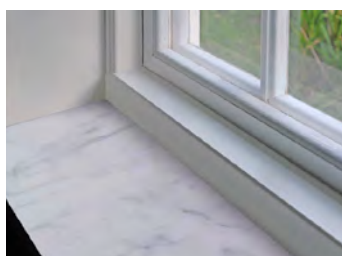

**FÖNSTERBÄNK I STEN,
STANDARD**

Bianco Carrara
Polerad på ovansida och
3 kanter, tjocklek 20 mm
Färgvariationer kan förekomma

**FÖNSTERBÄNK I STEN,
KOSTNADSFRIIT VAL**

Azul Cascais
Polerad på ovansida och
3 kanter, tjocklek 20 mm